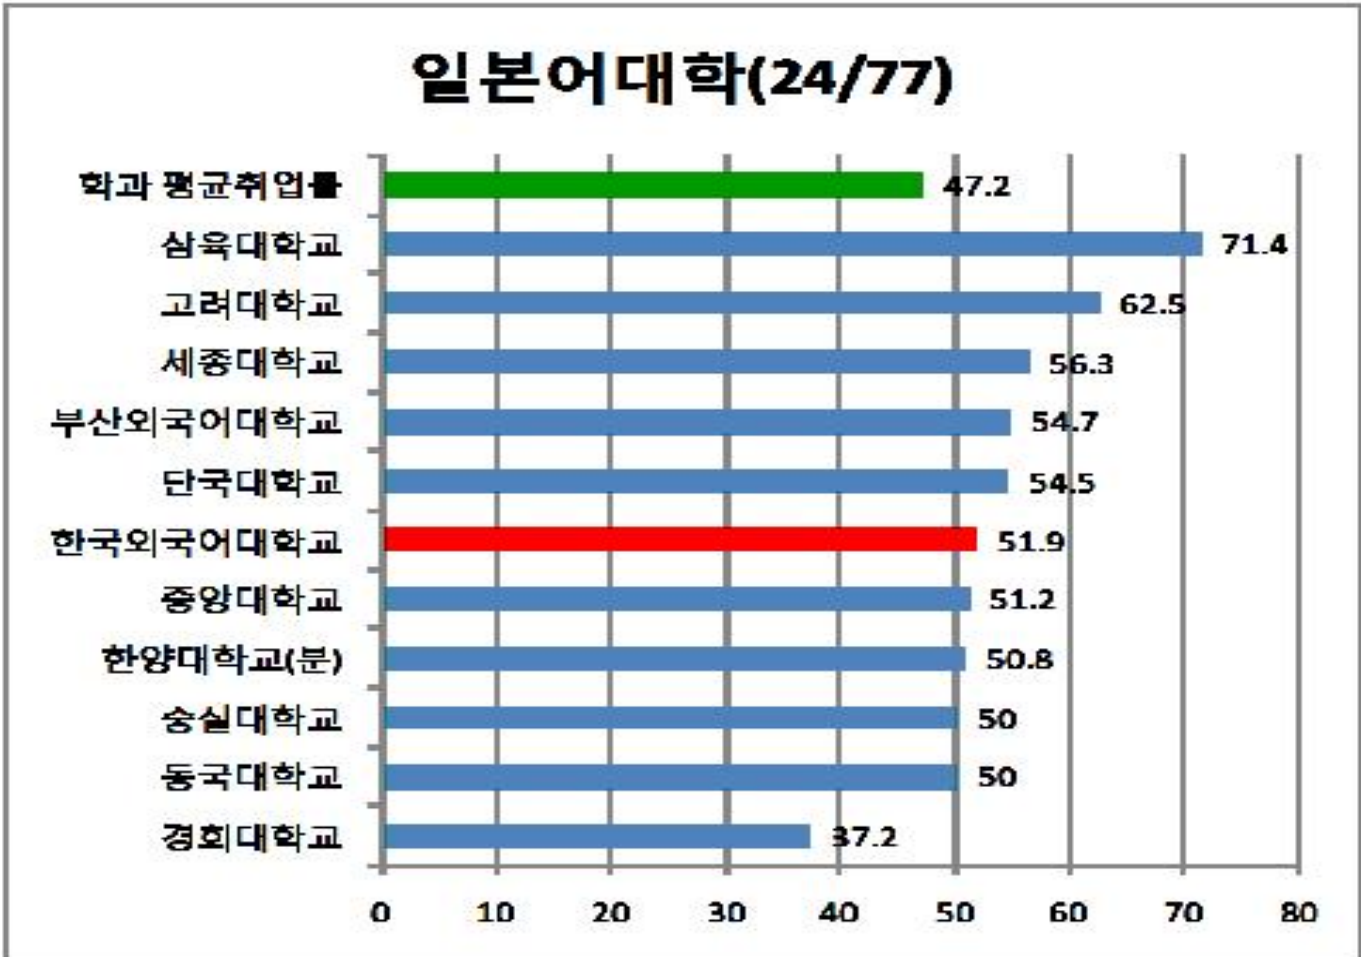

▣ 취업 기업 현황

국제학생교류기구, 김앤장법률사무소, 대우건설, 대우인터내셔널, 루이비통 코리아, 법무법인 율촌, 법무법인 화우, 삼성전자, 서브원, 세아상역, 쌍용재지, 아사히 카세이, 아크로디아 코리아, 애니파크, 애틀러스 리서치앤컨설팅, 유니클로, 인터디스, 태평양로펌, 패션그룹 형지, 포사이메탈(포스코 계열사), 한국미스도요, 한국은행, 한솔섬유, 현대해상 화재보험, CJ오쇼핑, KCC, LG유니참, LG전자, OCI스페셜티, SBS콘텐츠허브, SK건설, SK플래닛