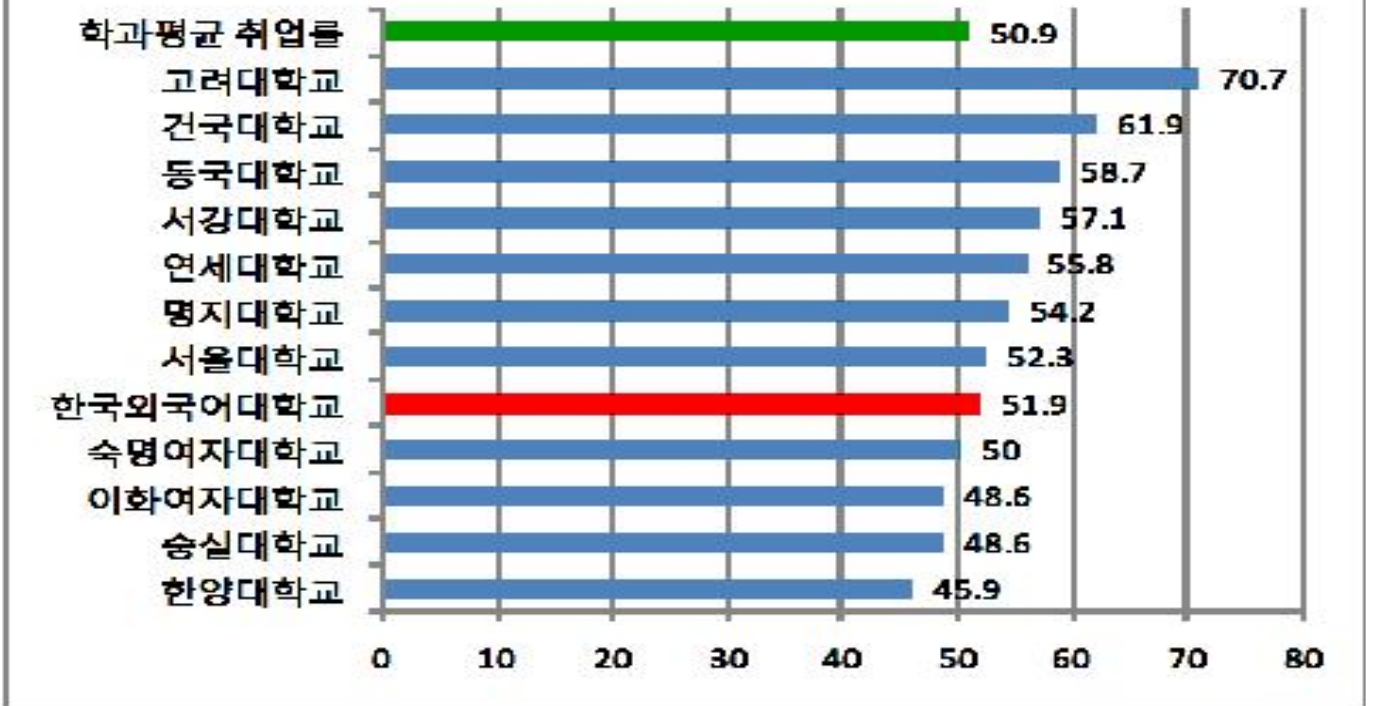

정치외교(21/51)