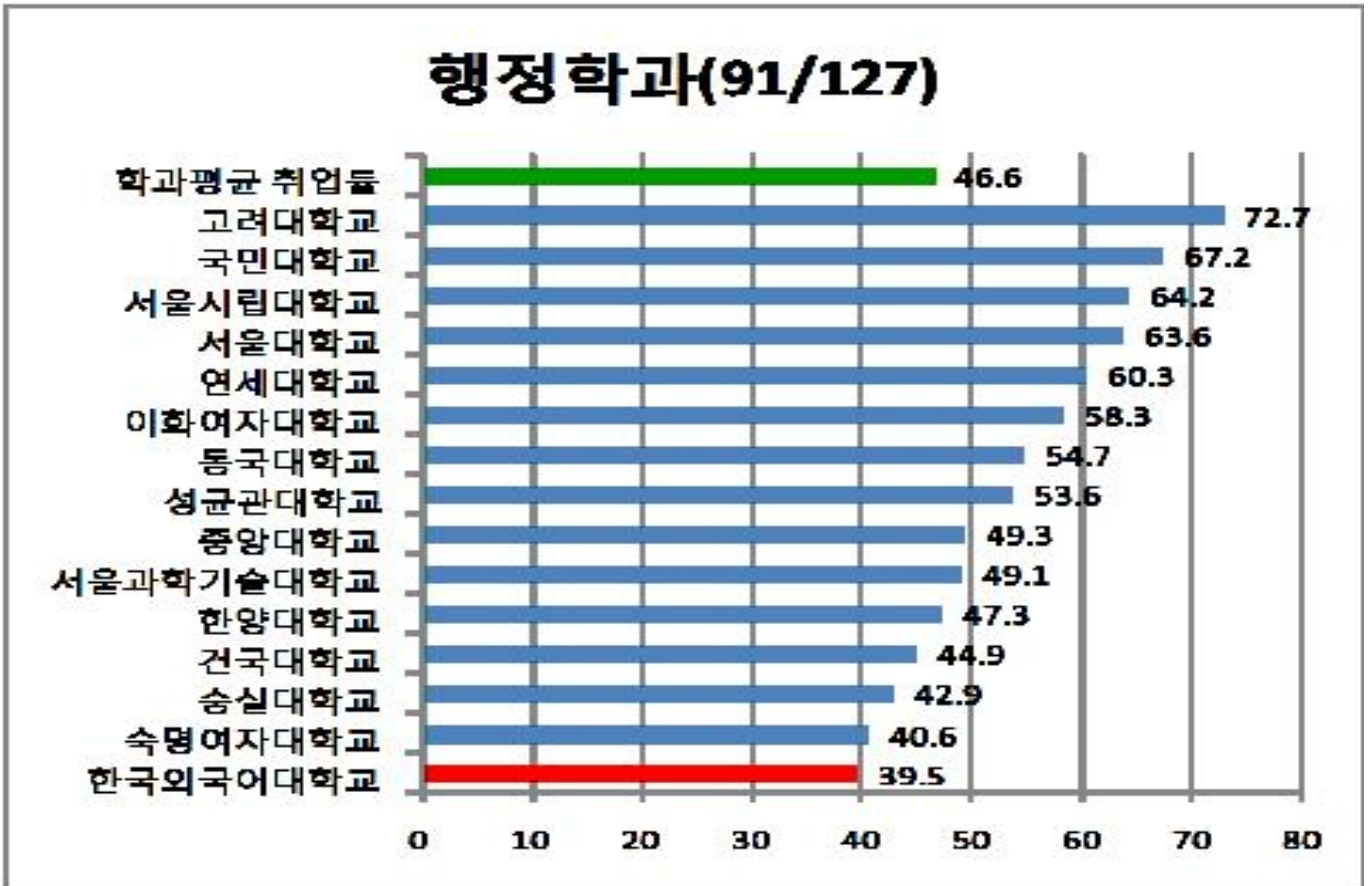

정치외교(21/51)

정치외교학과 진학률

■ 취업 기업 현황

김앤장법률사무소, 네어메탈코리아, 대령거인겔하인, 삼성에스원, 세아상역, 엠코테크놀로지, 외환은행, 중앙데일리, 현대상선, yamada dooby

▣ 취업 기업 현황

교보생명, 근로복지공단, 농협은행, 롯데손해보험, 법무법인 세종, 삼성생명, 삼성전자, 성남교육지원청, 에버랜드, 외환은행, 태평양, 태평양감정평가원, SK C&C(2)