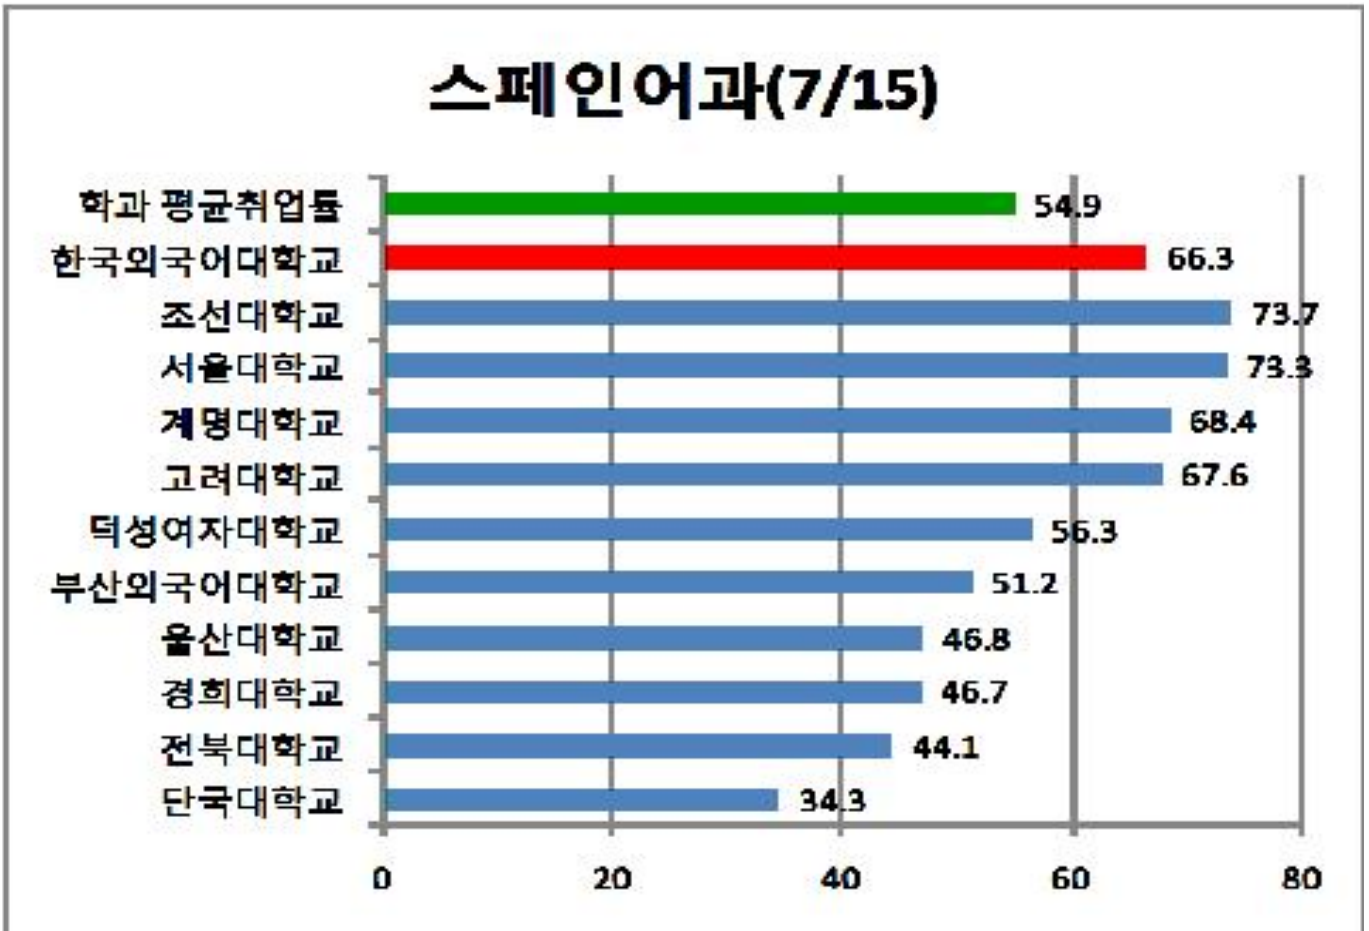

▣ 취업 기업 현황

고려아연, 고양중학교, 국제교류증진협회, 굿팩코리아, 녹십자, 대우인터내셔널, 대우조선해양(2), 대우증권, 대한항공, 범한판토스, 법무법인 대륙아주, 브랜드 앤 컴퍼니, 삼성물산(건설), 삼성물산(상사), 세아상역(4), 신용보증기금, 신한은행, 외환은행, 월비스, 인턴글로벌, 제일기획, (주)사스코, 태평양물산, 한국광물자원공사, 한국남동발전, 한국동서발전, 한국인터넷진흥원, 한국장애인고용공단, 한국주택공사, 한국타이어, 한국항공우주산업, 한진해운, 한화이글스, 현대자동차, Cj CGV, CJ제일제당, GS홈쇼핑, IBM코리아, LG CNS(2), LG상사, LG전자, LG화학, LGCNS, LS산전, OEC 해준