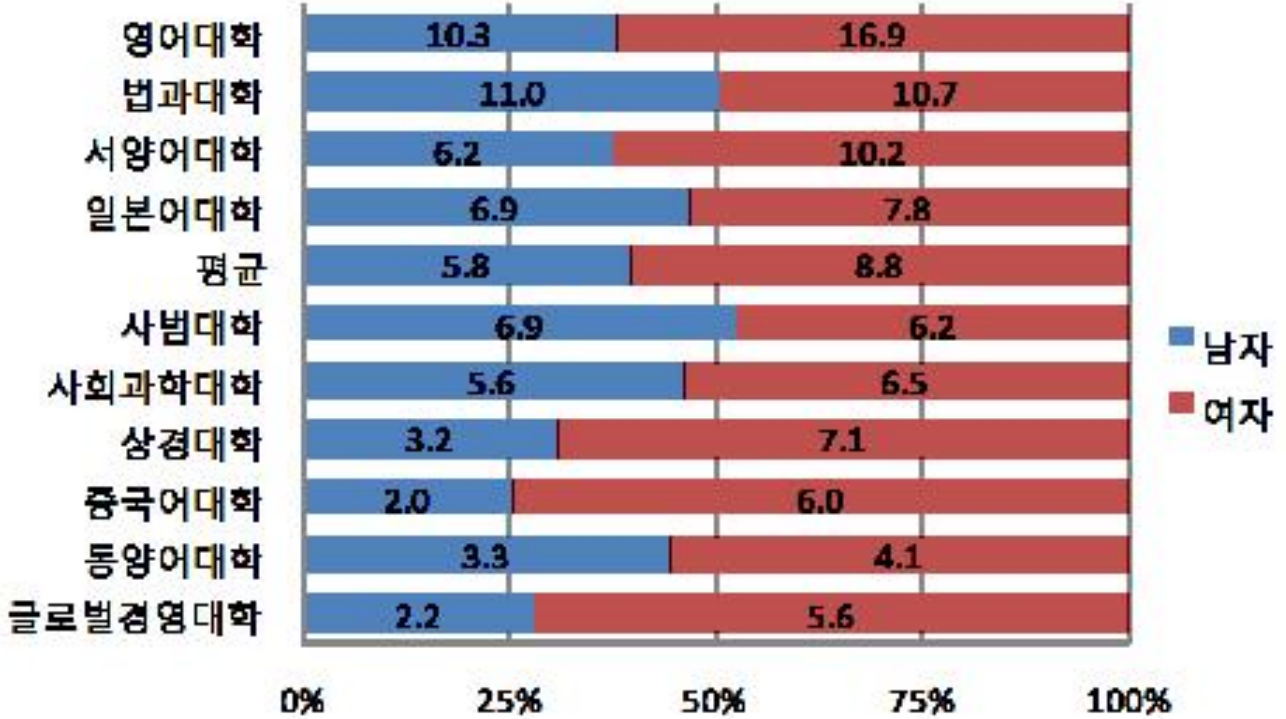

< 2013년 서울캠퍼스 학과별 취업률 >

<2013년 서울캠퍼스 단과대학별 남/녀별 진학률>