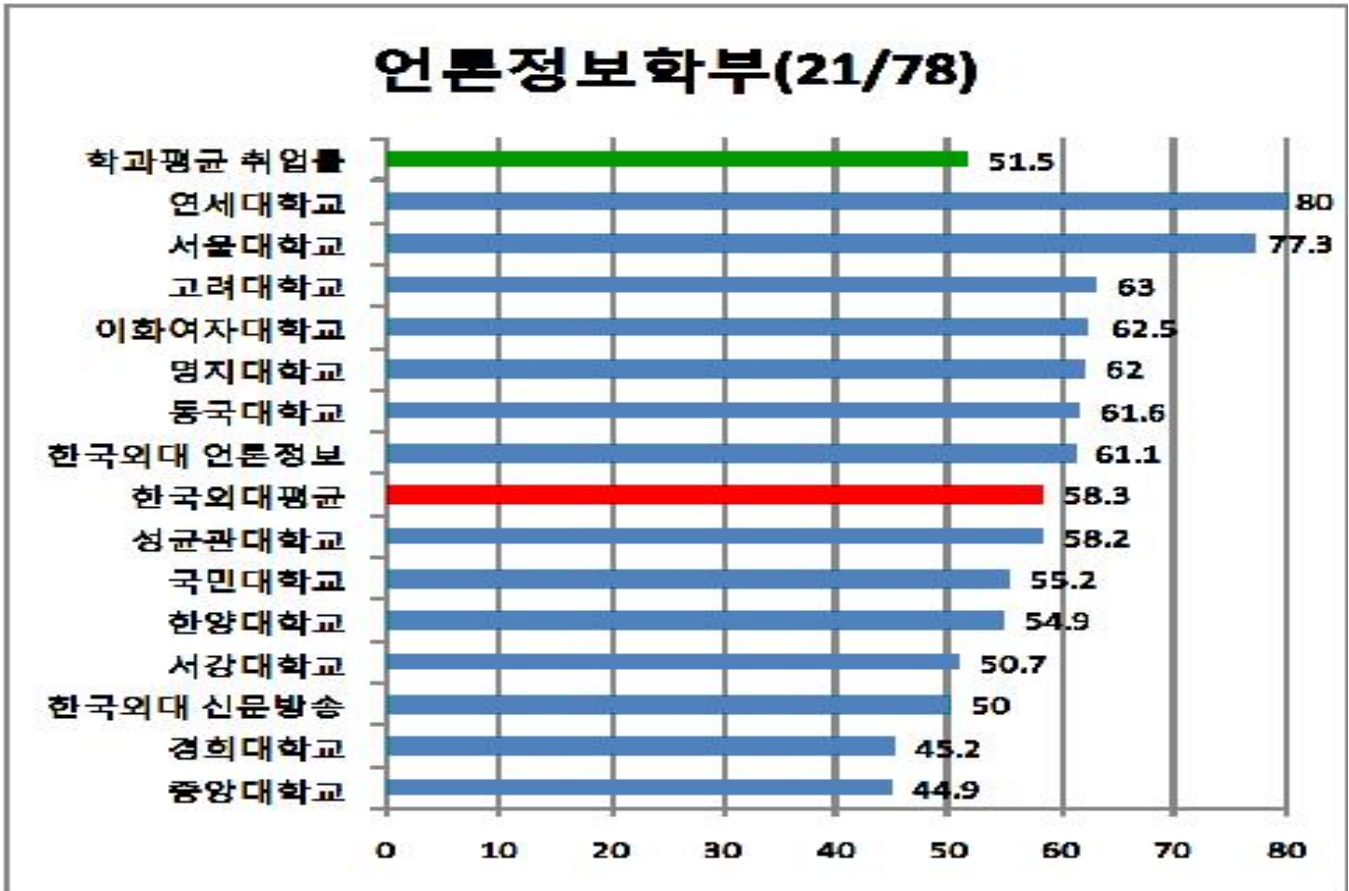

정치외교(21/51)

정치외교학과 진학률

■ 취업 기업 현황

김앤장법률사무소, 네어메탈코리아, 대령거인겔하인, 삼성에스원, 세아상역, 엠코테크놀로지, 외환은행, 중앙데일리, 현대상선, yamada dooby

▣ 취업 기업 현황

교보생명, 근로복지공단, 농협은행, 롯데손해보험, 법무법인 세종, 삼성생명, 삼성전자, 성남교육지원청, 에버랜드, 외환은행, 태평양, 태평양감정평가원, SK C&C(2)