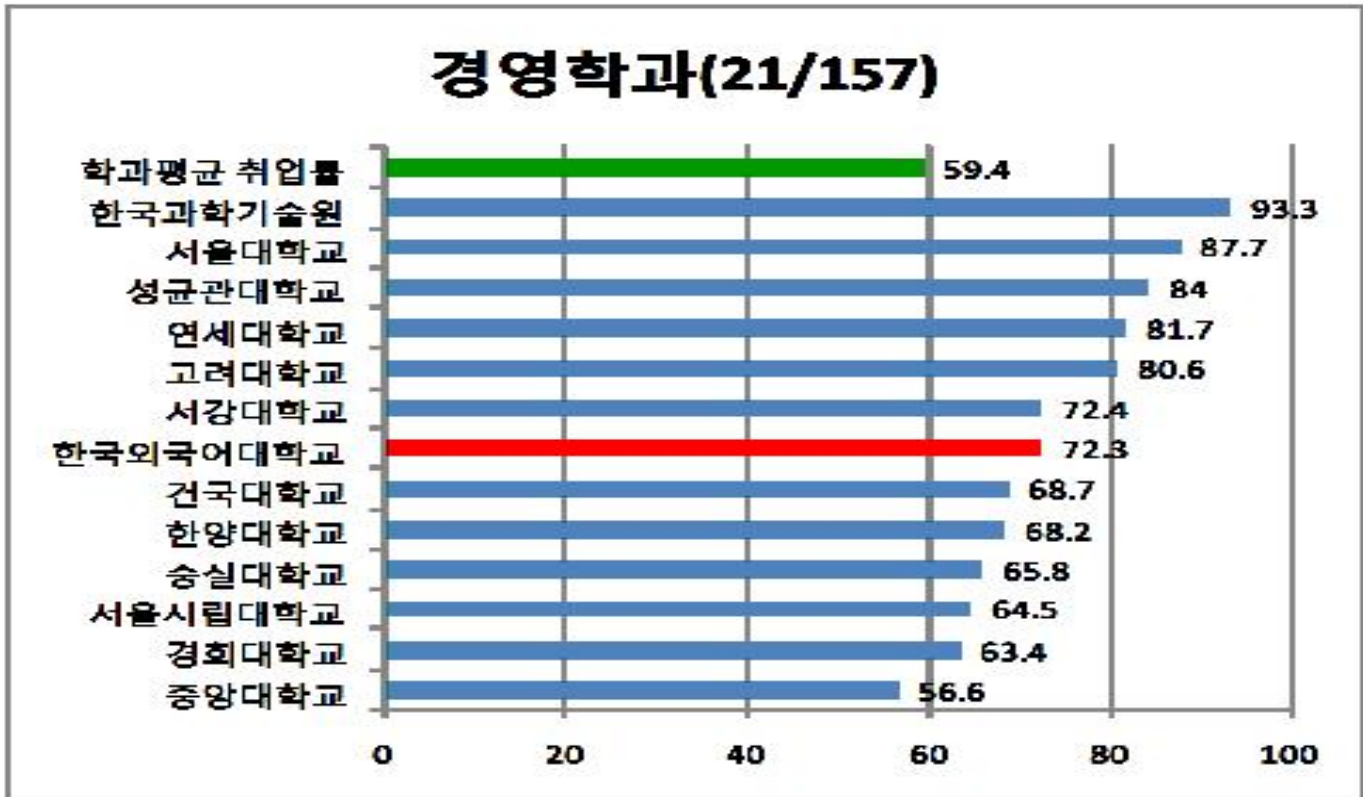

경제학부(33/88)

경제학부 진학률

■ 취업 기업 현황

나이스 피앤아이, 동부화재, 두산중공업, 라이나생명보험, 삼성테크윈, 서울대학교, 원광대학교 대학원, 전국경제인연합회, 주택금융공사, 한국투자증권, 한화63시티, IK인터내셔널, LG서브윈

■ 취업 기업 현황

(주)카피정보, 고용노동부, 국제종합기계, 국회사무처, 금융결제원, 기아자동차, 대명TS, 대우조선해양, 대한항공, 동아제약, 동양매직, 롯데백화점, 루이비통 코리아, 메트라이프 생명, 벤츠코리아, 산업은행(2), 삼성메디슨, 삼성생명, 서울보증보험, 센츄리21코리아, 수도권매립지관리공사, 신영목재, 신한금융투자, 신한생명, 신한은행(4), 신한카드, 안전회계법인, 애경그룹, AKSNB, 에어차이나, 오리온, 자산관리공사, 정책금융공사, 제일모직(2), 한국국방연구원, 한라공조, 한세실업, 한솔섬유, 한화투자증권, 해양건설, 해커스교육그룹, 현대 다이노스, 현대건설, 현대글로벌비스, 현대백화점, 현대약품, 현대엔지니어링, 현대자산운영, 현대종합상사, 현대중공업, 흥플러스, 화승 인더스트리, CJ CGV, CJ제일제당, HTC, KB국민은행, LS NIKKO 동제련, LS전선, SK브로드밴드(2), YTN