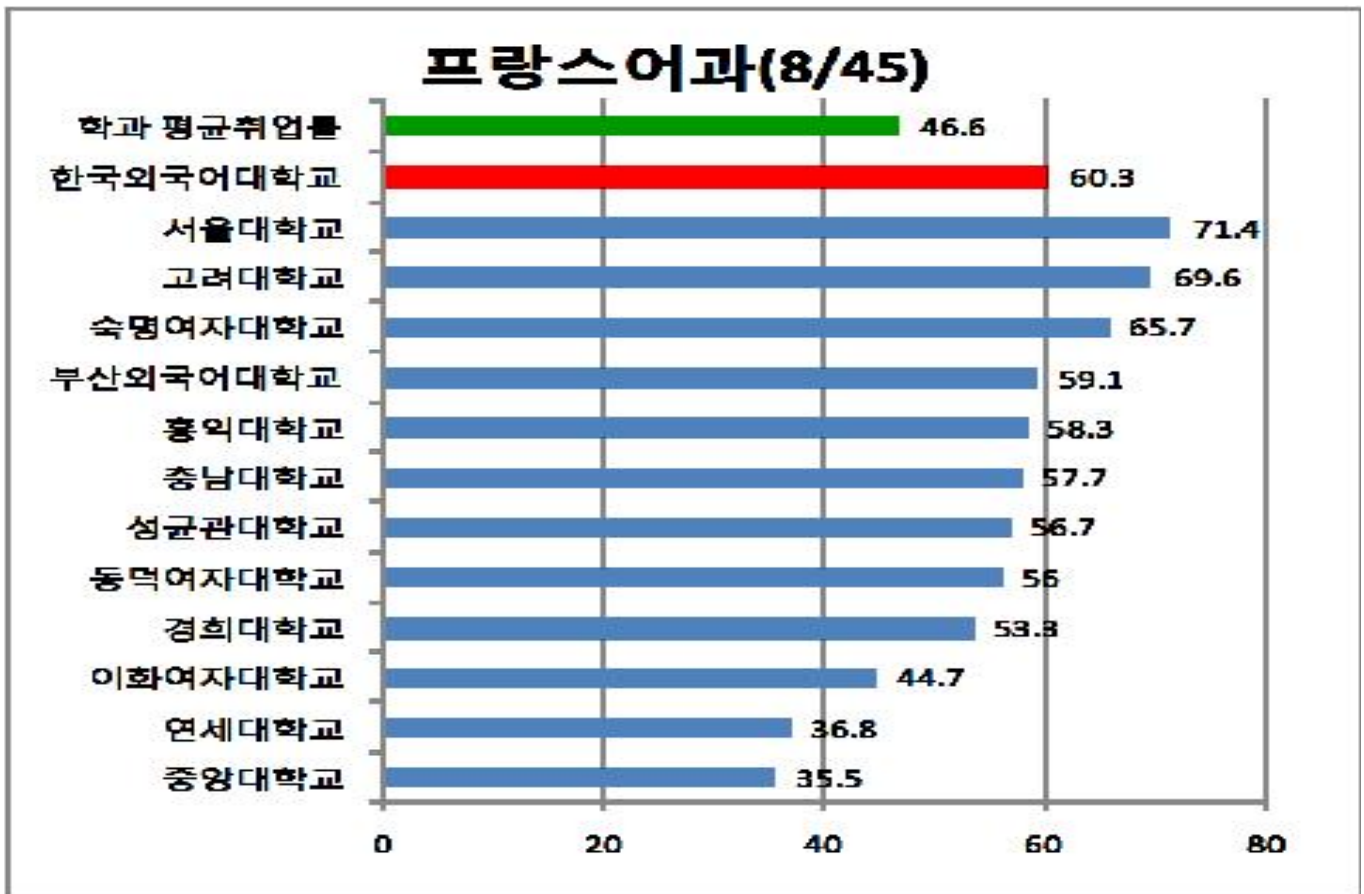

■ 취업 기업 현황

농심, 농협은행, 대우인터네셔널(2), 동원산업, 레드불(Redbull), 법무법인 김앤장, 벤틀리시스템코리아(Bentley System Korea Inc), 삼성전기, 삼성전자, 삼성SDS, 삼일회계법인, 서울대학교 어린이병원 후원회, 성신E&C, 세아상역, 신한은행, 에어프랑스(Air France), 외환은행, 이랜드(2), 제주방송, ㈜디케이코, ㈜플레이스엠, 한국관광공사, 한국농촌경제연구원, 한국수력원자력, 한국일보, 한국전력공사(2), 한진해운, 한화L&C, 해커스교육그룹, CJ E&M, CJ라이온, CJ올리브영, CJ홈쇼핑, KOTRA, LG전자, LS산전