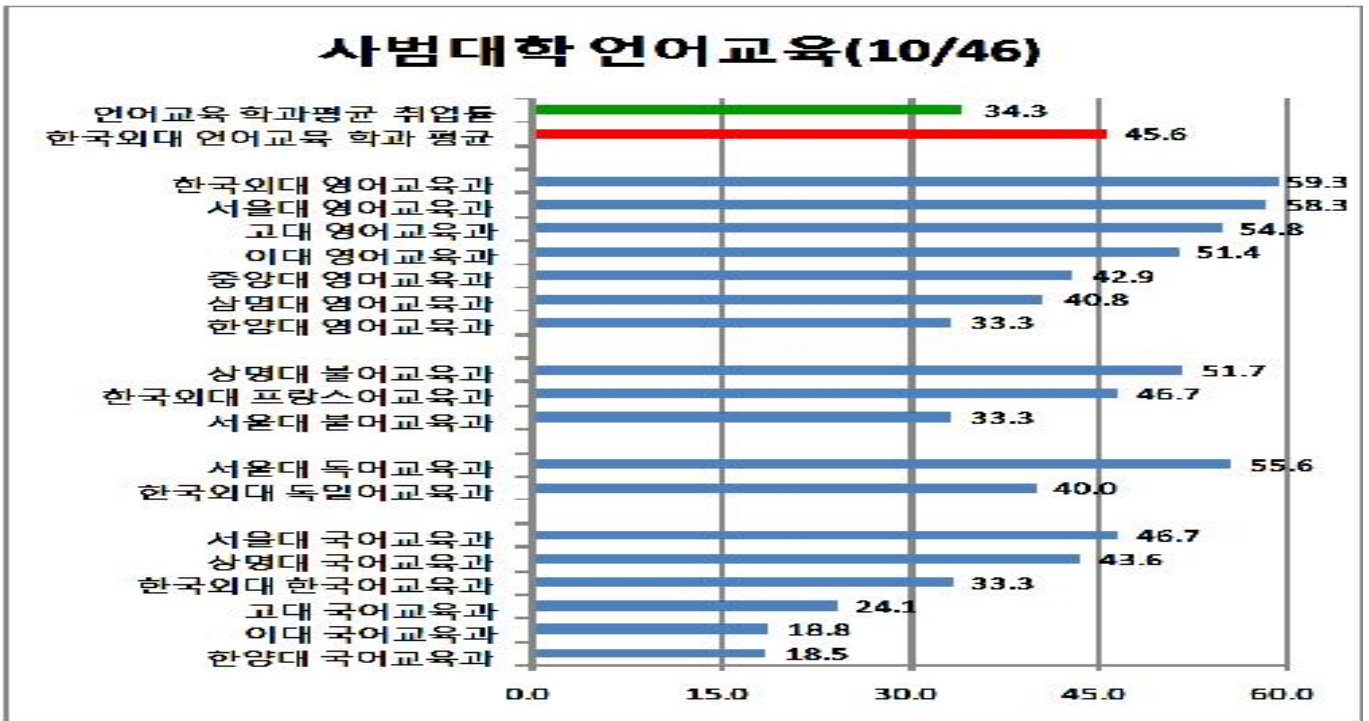

■ 취업 기업 현황

○ 영어교육과

강릉고등학교, 광주서석고등학교, 국민은행, 남양중학교, 동일여자상업고등학교, 목동고등학교, 부전전자, 삼성메디슨, 영도중학교, 전국경제인연합회, 제일외국어고등학교, 지산중학교, 코오롱 인터스트리, 혜화여자고등학교, BHI

○ 프랑스어교육과

반포고등학교, 부일중학교, 블루미지, 원주삼육고등학교, 한진해운, JTBC

○ 독일어교육과

국민연금공단, 삼성디스플레이, 삼성엔지니어링, 연세우유, 키스트

○ 한국어교육과

대영고등학교, 백영고등학교, 삼각산고등학교, 이스트웨스트엔터네인먼트, LG생활건강