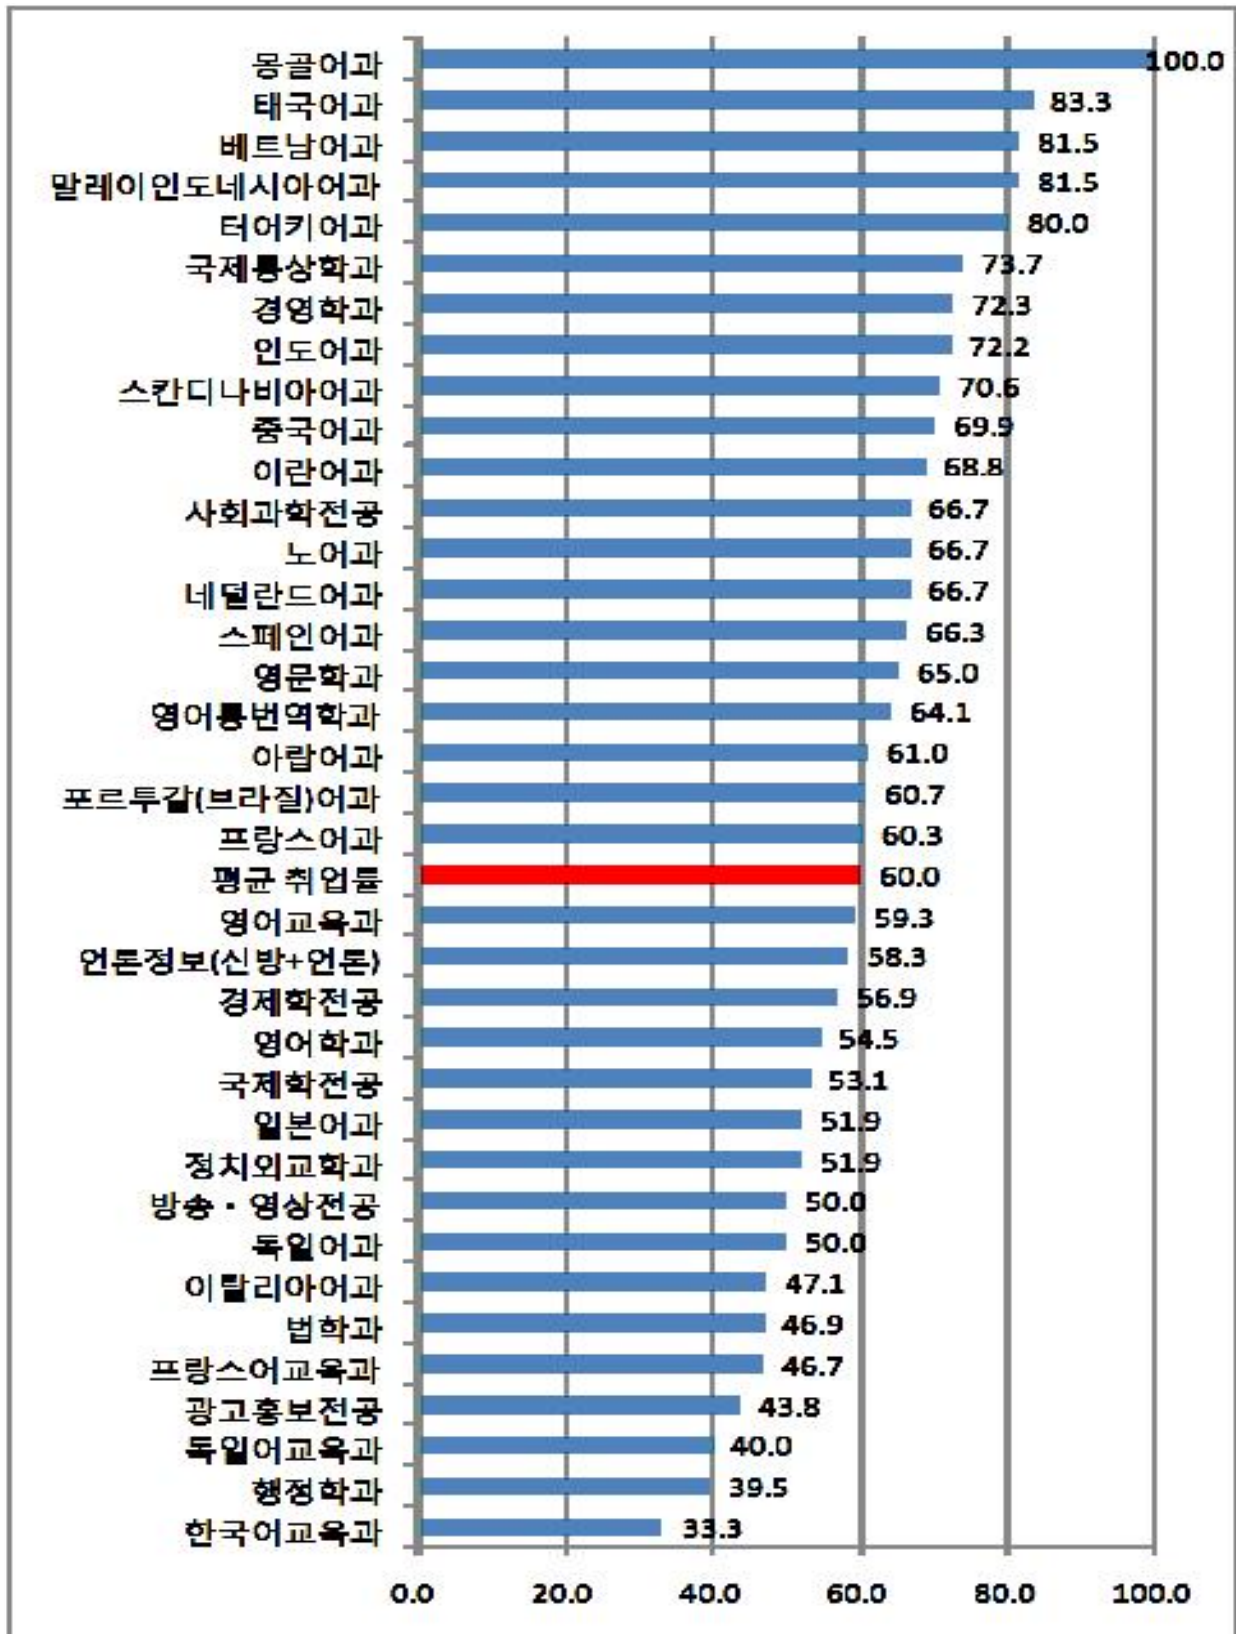

2013년 취업률 결과(요약)

- 서울캠퍼스 -

2013. 10

학생복지처 경력개발센터

<2013년 서울 주요대학 취업률>

<2013년 서울 주요대학 진학률>

<2013년 서울캠퍼스 단과대학별 취업률>

<2013년 서울캠퍼스 단과대학별 남/녀별 취업률>

<2013년 서울캠퍼스 단과대학별 진학률>

<2013년 서울캠퍼스 단과대학별 남/녀별 진학률>

< 2013년 서울캠퍼스 학과별 취업률 >

< 2013년 서울캠퍼스 학과별 진학률 >

II. 2013년 학과별 취업률

<교육부 학과(전공)분류체계에 따른 우리대학 학과 취업률 및 순위표>

대계열	소계열	소계열 학과별 평균 취업률 (%)	우리대학 학과(부),전공	우리대학 학과(부),전공 취업률 (%)	우리대학 취업률 순위/대상대학 수
인문 계열	기타아시아어·문학	56.8	마인어과, 아랍어과, 태국어과, 베트남어과, 인도어과, 터키·아제르바이잔어과, 이란어과, 몽골어과	74.7	2/8
	기타유럽어·문학	52.2	이탈리아어과, 포르투갈(브라질)어과, 네덜란드어과, 스칸디나비아어과	62.5	2/10
	독일어·문학	46.6	독일어과	50.0	26/52
	러시아어·문학	56.4	노어과	66.7	6/22
	스페인어·문학	54.9	스페인어과	66.3	7/15
	영미어·문학	46.7	영문학과, 영어학과, 영어통번역학과	60.0	19/134
	일본어·문학	47.2	일본학부	51.9	24/77
	중국어·문학	52.2	중국학부	69.6	13/93
	프랑스어·문학	46.6	프랑스어과	60.3	8/45
사회 계열	경영학	59.4	경영학부	72.3	21/157
	경제학	57.2	경제학부	56.9	33/88
	국제학	55.2	국제학부	53.1	13/27
	무역·유통학	57.4	국제통상학과	73.7	13/92
	법학	40.5	법학과	46.9	26/99
	언론·방송·매체학	51.5	언론·정보전공, 신문방송	58.3	21/78
	광고·홍보학	54.6	광고·홍보전공	43.8	39/48
	영상·예술	51.7	방송·영상전공	50.0	33/59
	정치외교학	50.9	정치외교학과	51.9	21/51
	행정학	46.6	행정학과	39.5	91/127
교육 계열	언어교육	34.3	영어교육과, 프랑스어교육과, 독일어교육과, 한국어교육과	45.6	10/46