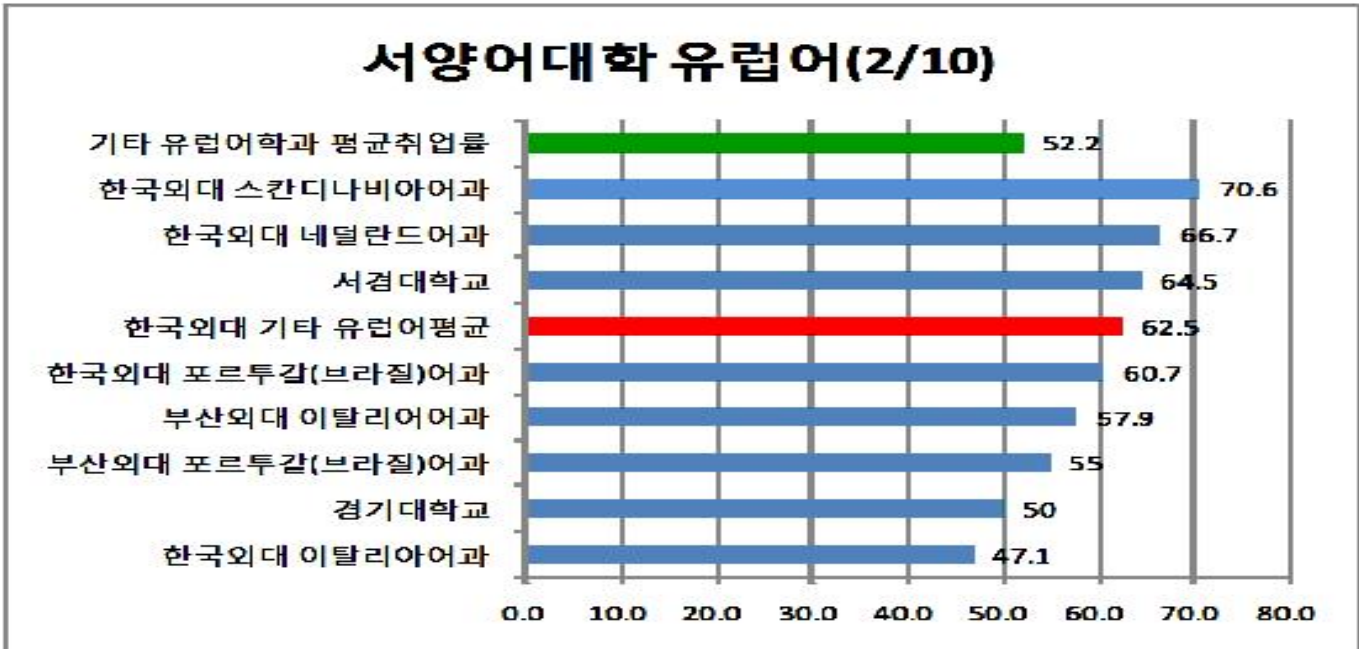

■ 취업 기업 현황

○ 이탈리아어과

동부화재, 밀버스, 이글루시큐리티, 파라다이스 워커힐 카지노, 하나투어, LIG손해보험

○ 포르투갈·브라질어과

금호타이어, 대원강업, 삼성물산, 제일모직, 코트라, 포스코건설, 한국공항공사, 한국무역협회, 한국전력공사, 한국타이어, 현대 로템, 현대자동차, CJ제일제당, LG전자, LS네트웍스, LS엠트론

○ 네덜란드어과

김앤장법률사무소, 마콜 커뮤니케이션 컨설팅, 만도, 삼성 S1, 외환은행, (주)발론, (주)세일컬렉션, 주한네덜란드대사관, 파라다이스 워커힐 카지노, FRL코리아(유니콜로)

○ 스칸디나비아어과

대양무역, 보스턴컨설팅, 외환은행, 하이트진로, 한세실업, CJ푸드빌, Direa, GS홈쇼핑, H&M Korea, IBK기업은행, LG전자