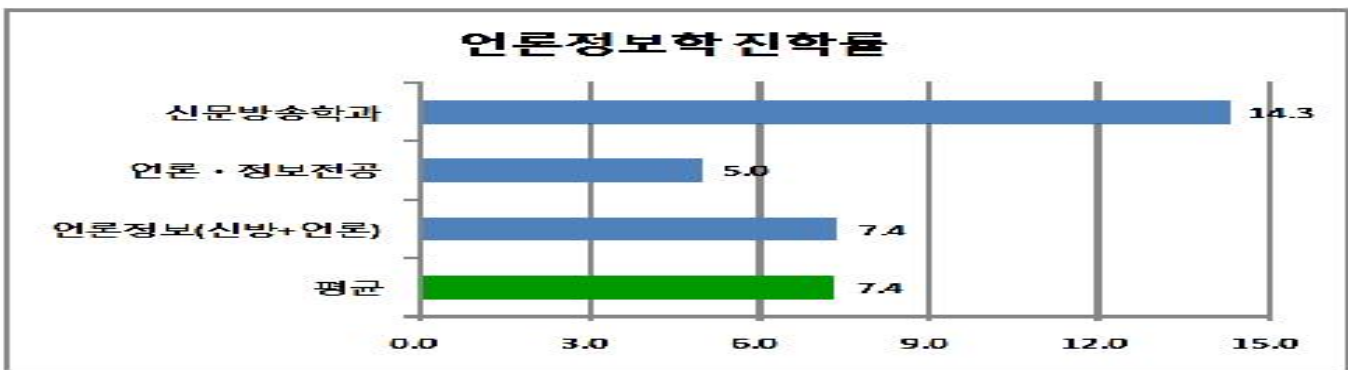

정치외교(21/51)

정치외교학과 진학률

■ 취업 기업 현황

김앤장법률사무소, 네어메탈코리아, 대령거인겔하인, 삼성에스원, 세아상역, 엠코테크놀로지, 외환은행, 중앙데일리, 현대상선, yamada dooby

▣ 취업 기업 현황

교보생명, 근로복지공단, 농협은행, 롯데손해보험, 법무법인 세종, 삼성생명, 삼성전자, 성남교육지원청, 에버랜드, 외환은행, 태평양, 태평양감정평가원, SK C&C(2)