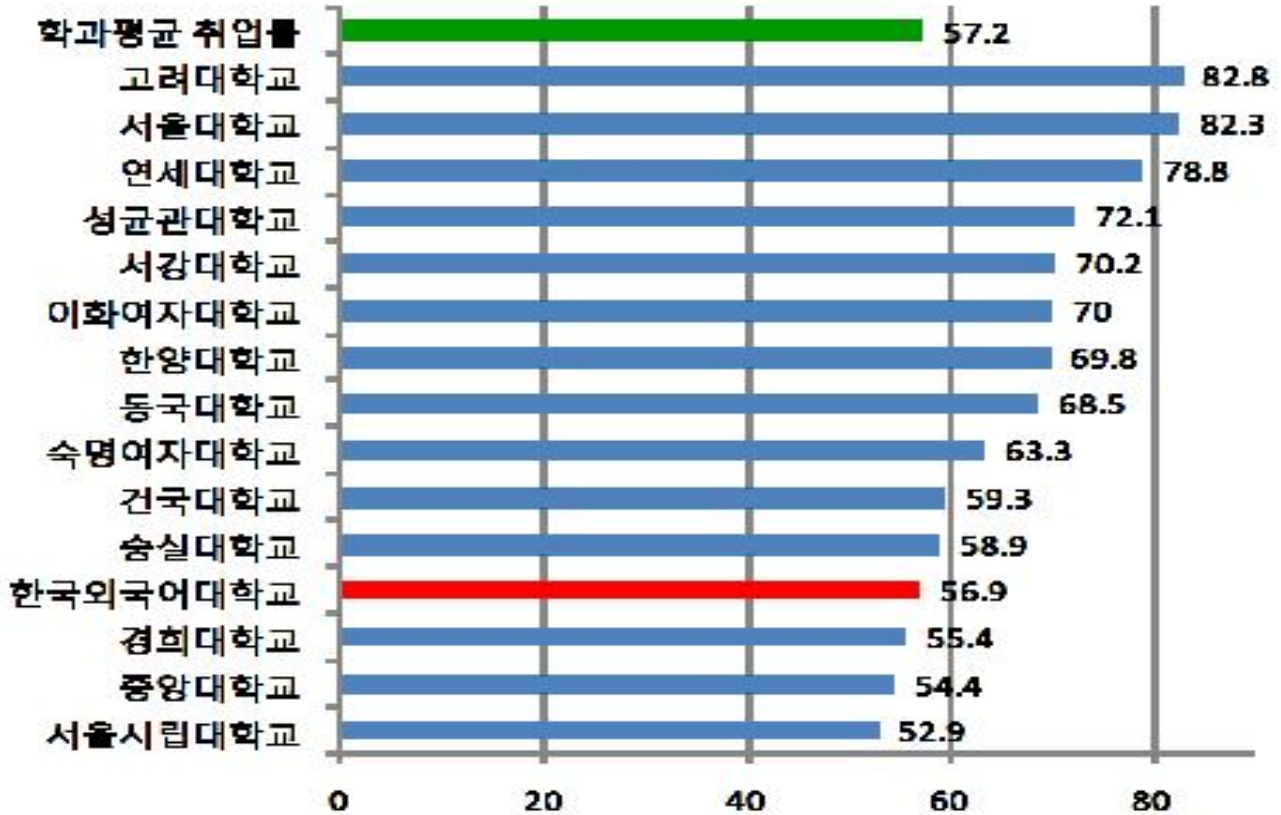

경제학부(33/88)