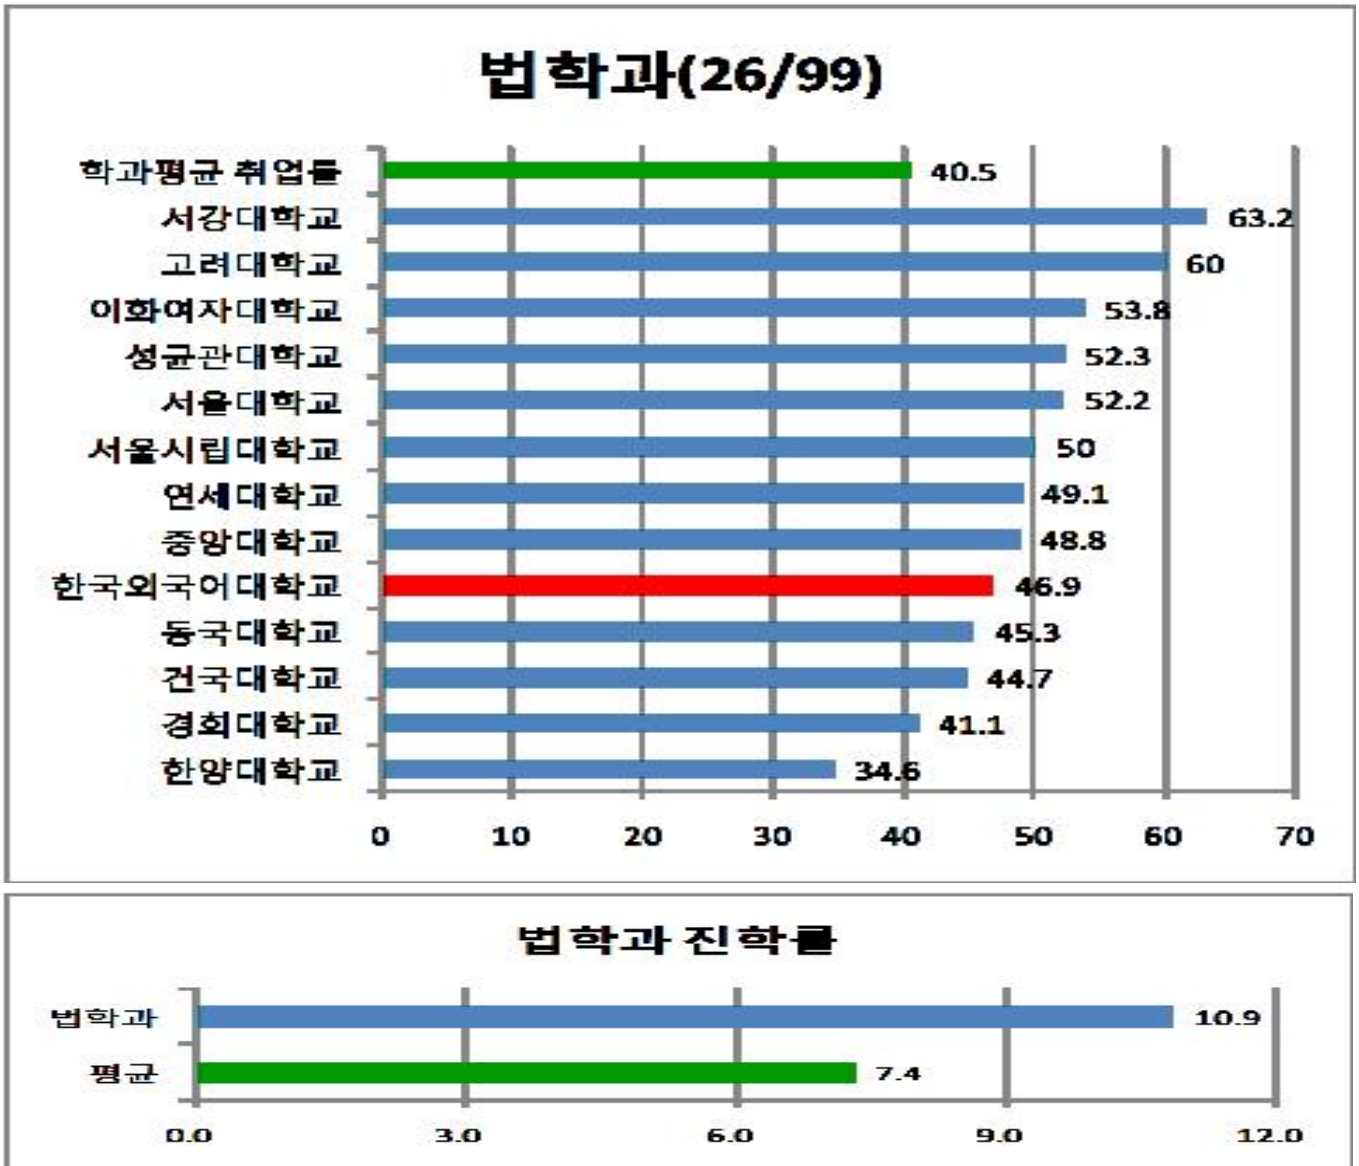

▣ 취업 기업 현황

검찰청, 경찰서, 교보생명, 국민은행, 김앤장법률사무소, 노무법인 인화, 노티스 합동법률사무소, 단국대학교, 도로교통공단, 동부화재, 동서식품, 롯데건설, 메리츠화재, 미래세한감정평가법인, 법무법인, 보건복지부, 비영리단체 한국인체조직기능지원본부, 사법연수원(대법원), 삼성생명, 삼성전기, 서울북부교육청, 신용보증기금, 신한은행(3), 씨에스리더, 아시아나항공, 아시아호텔 테인먼트, 엠니크코리아, 우리은행(3), 우리투자증권(2), 원텍테크놀로지코리아, 정책금융공사, 주식회사 다이소 아성산업, 코레일유통, 파이낸셜뉴스, 포르세 아우토슈타트, 한국경제TV, 한국방송통신전파진흥원, 한국요구가와전기, 한국지방행정연구원, 한국투자신탁운용, 한전(2), 한진해운, 한화생명, 한화투자증권, 헤즈브로코리아, 현대모비스, 현대엘리베이터, 현대자동차, AMKOR, CJ제일제당, GS네오텍, GS리테일, KDB금융, KDB산업은행, SH공사