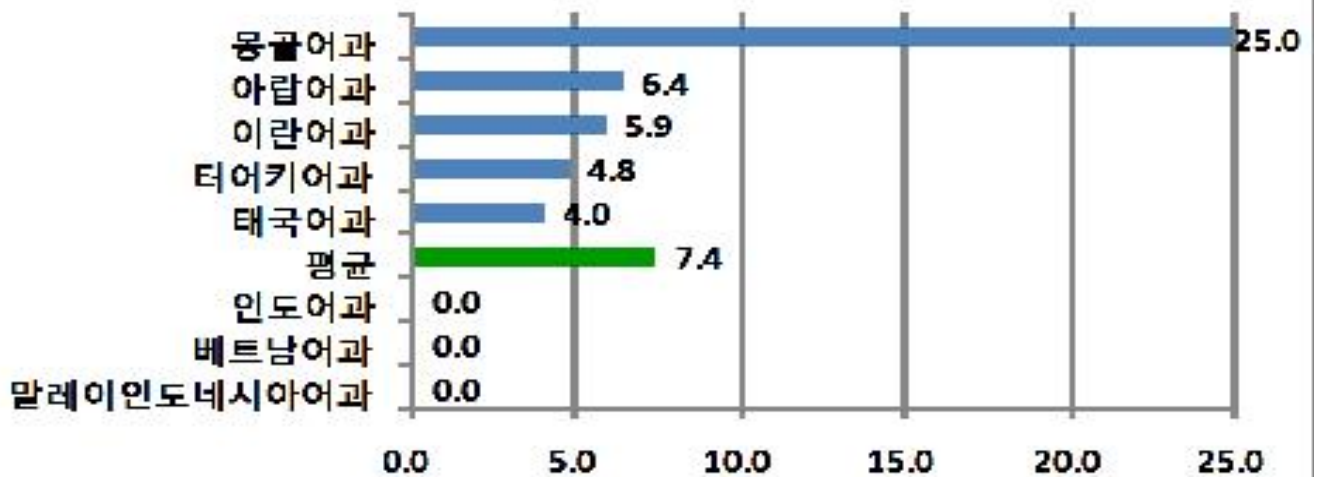

동양아시아어과 진학률