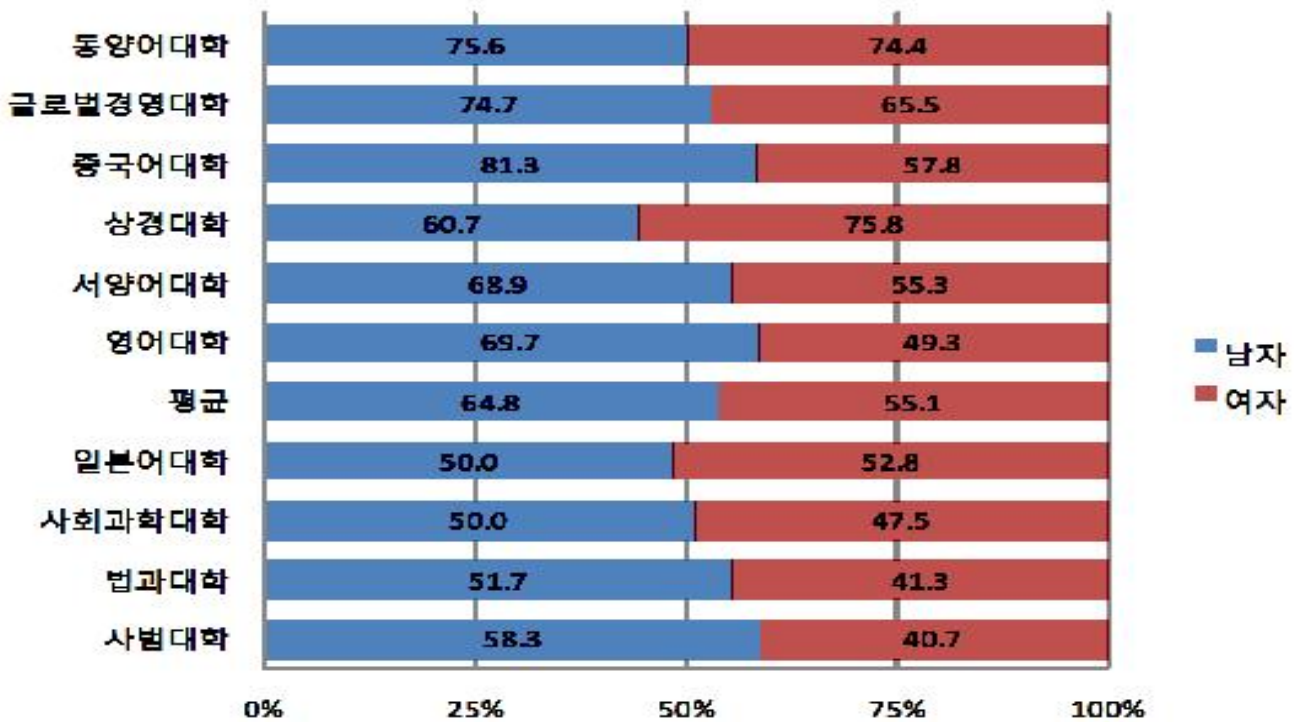

2013년 취업률 결과(요약)

- 서울캠퍼스 -

2013. 10

학생복지처 경력개발센터

<2013년 서울 주요대학 취업률>

<2013년 서울 주요대학 진학률>

<2013년 서울캠퍼스 단과대학별 취업률>

<2013년 서울캠퍼스 단과대학별 남/녀별 취업률>