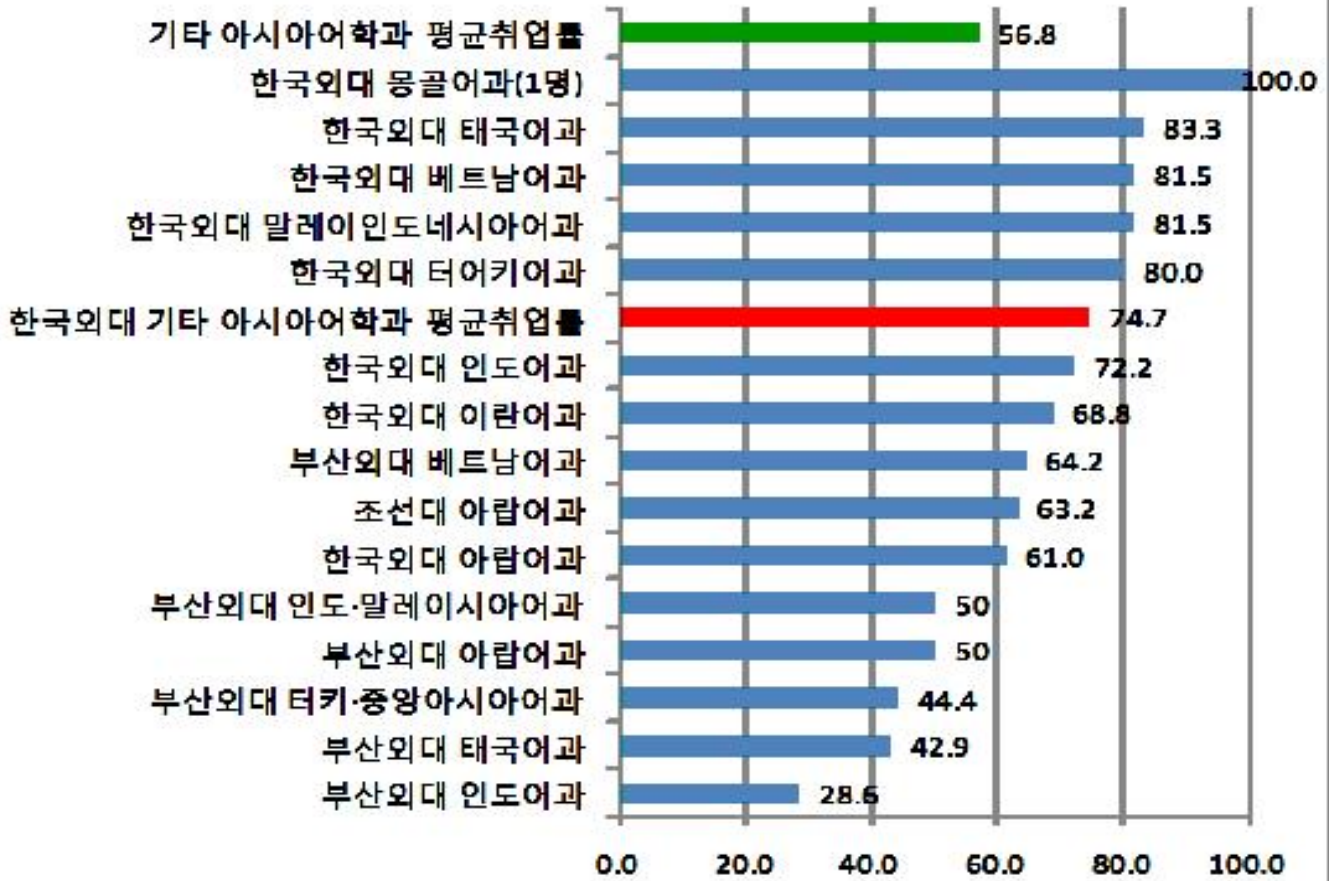

동양어대학 아시아어(2/8)