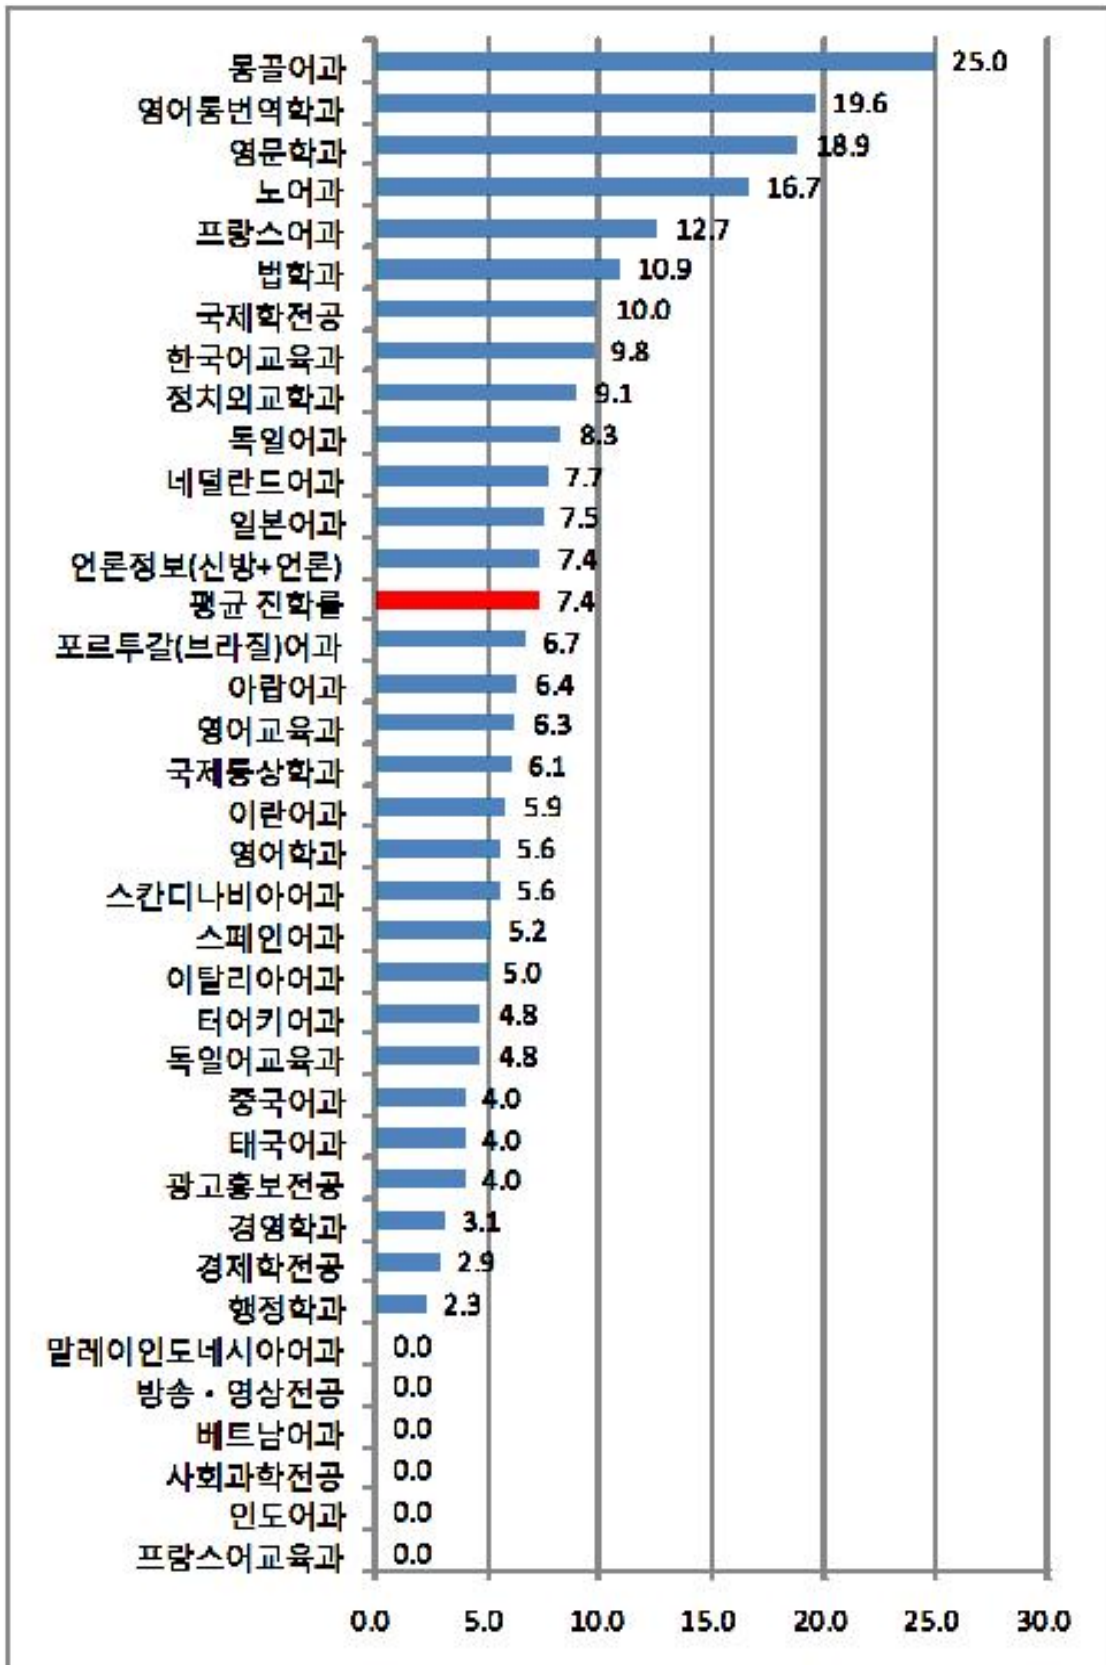

2013년 취업률 결과(요약)

- 서울캠퍼스 -

2013. 10

학생복지처 경력개발센터

<2013년 서울 주요대학 취업률>

<2013년 서울 주요대학 진학률>

<2013년 서울캠퍼스 단과대학별 취업률>

<2013년 서울캠퍼스 단과대학별 남/녀별 취업률>

<2013년 서울캠퍼스 단과대학별 진학률>

<2013년 서울캠퍼스 단과대학별 남/녀별 진학률>

< 2013년 서울캠퍼스 학과별 취업률 >

< 2013년 서울캠퍼스 학과별 진학률 >

II. 2013년 학과별 취업률

<교육부 학과(전공)분류체계에 따른 우리대학 학과 취업률 및 순위표>

대계열	소계열	소계열 학과별 평균 취업률 (%)	우리대학 학과(부),전공	우리대학 학과(부),전공 취업률 (%)	우리대학 취업률 순위/대상대학 수
인문 계열	기타아시아어·문학	56.8	마인어과, 아랍어과, 태국어과, 베트남어과, 인도어과, 터키·아제르바이잔어과, 이란어과, 몽골어과	74.7	2/8
	기타유럽어·문학	52.2	이탈리아어과, 포르투갈(브라질)어과, 네덜란드어과, 스칸디나비아어과	62.5	2/10
	독일어·문학	46.6	독일어과	50.0	26/52
	러시아어·문학	56.4	노어과	66.7	6/22
	스페인어·문학	54.9	스페인어과	66.3	7/15
	영미어·문학	46.7	영문학과, 영어학과, 영어통번역학과	60.0	19/134
	일본어·문학	47.2	일본학부	51.9	24/77
	중국어·문학	52.2	중국학부	69.6	13/93
	프랑스어·문학	46.6	프랑스어과	60.3	8/45
사회 계열	경영학	59.4	경영학부	72.3	21/157
	경제학	57.2	경제학부	56.9	33/88
	국제학	55.2	국제학부	53.1	13/27
	무역·유통학	57.4	국제통상학과	73.7	13/92
	법학	40.5	법학과	46.9	26/99
	언론·방송·매체학	51.5	언론·정보전공, 신문방송	58.3	21/78
	광고·홍보학	54.6	광고·홍보전공	43.8	39/48
	영상·예술	51.7	방송·영상전공	50.0	33/59
	정치외교학	50.9	정치외교학과	51.9	21/51
	행정학	46.6	행정학과	39.5	91/127
교육 계열	언어교육	34.3	영어교육과, 프랑스어교육과, 독일어교육과, 한국어교육과	45.6	10/46