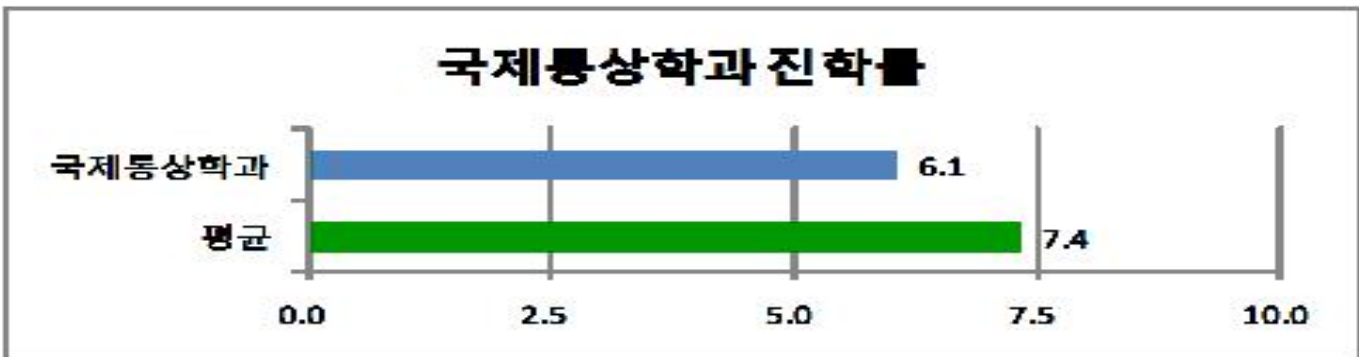

■ 취업 기업 현황

관세법인 A1, 국방과학연구소, 금호석유화학, 금호타이어, 금호PNB 석유화학, 기아자동차, 기업은행, 김앤장법률사무소(2), 대우인터내셔널, 롯데아사히주류, 법무법인 광장, 삼성 SDS(2), 삼성전자로지텍, 삼성화재, 신세계백화점, 신협중앙회, 유비누리, 정식품, 제로투세븐, 중소기업중앙회, 프래칩스, 프레페레, 하나은행, 한국항공우주산업, 한세실업, 한화손해보험, 헨켈, 현대글로벌비스, 화승R&A, Asics Korea, CJ E&M, CJ freshway, CJ오쇼팀, LG CLS, LG화학, LIG자동차손해사정, SK종합화학