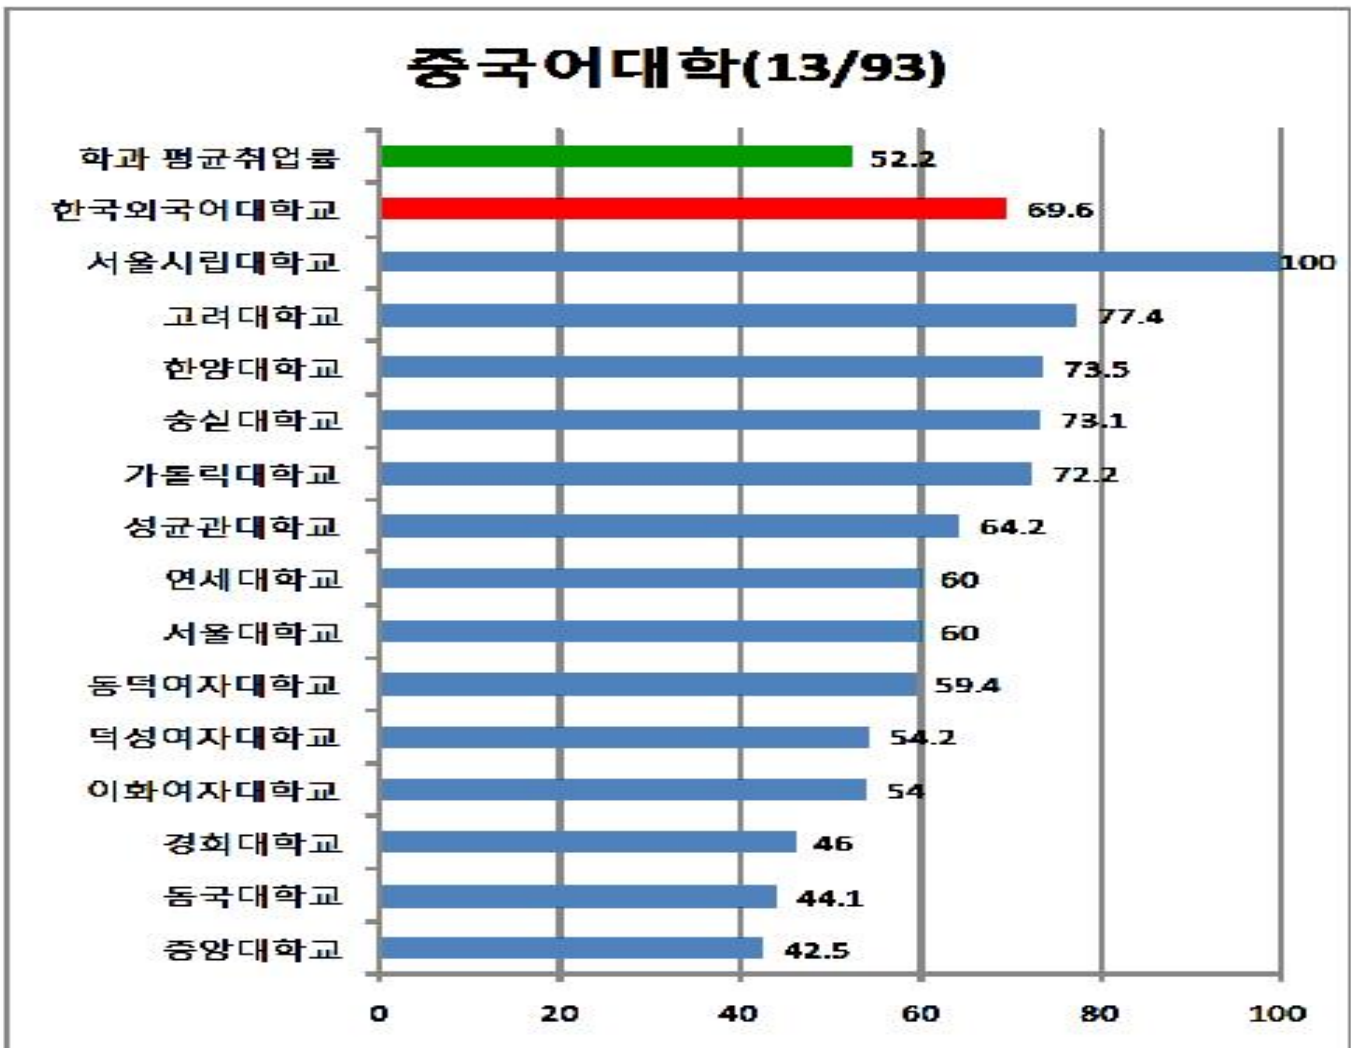

■ 취업 기업 현황

골프존, 국민은행, 국회의원회관, 굿닥, 금호그룹, 기업은행, 넥슨, 대우인터내셔널, 동부화재, 백제약품, 삼성메디슨, 삼성물산(2), 삼성전자(4), 삼성중공업, 삼성카드, 삼성코닝정밀소재, 삼성화재, 삼성SDS, 삼일회계법인(2), 세아상역, 신한관세법인, 유니레버코리아, 유니클로, 이랜드, 이수화학, 인천부개여자고등학교, 채널A, 큐브라인콘솔리테이션, 토마토TV, 팔도, 한경희생활과학, 한국산업기술대학, 한국오라클, 한화손해보험, 한화호텔앤드리조트, 해양환경관리공단, 현대해상, CGV, CJ E&M, CJ프레시웨이, KCC건설, LG전자, LG화학(2), LG화학, NS홈쇼핑, SK CLC, SKC