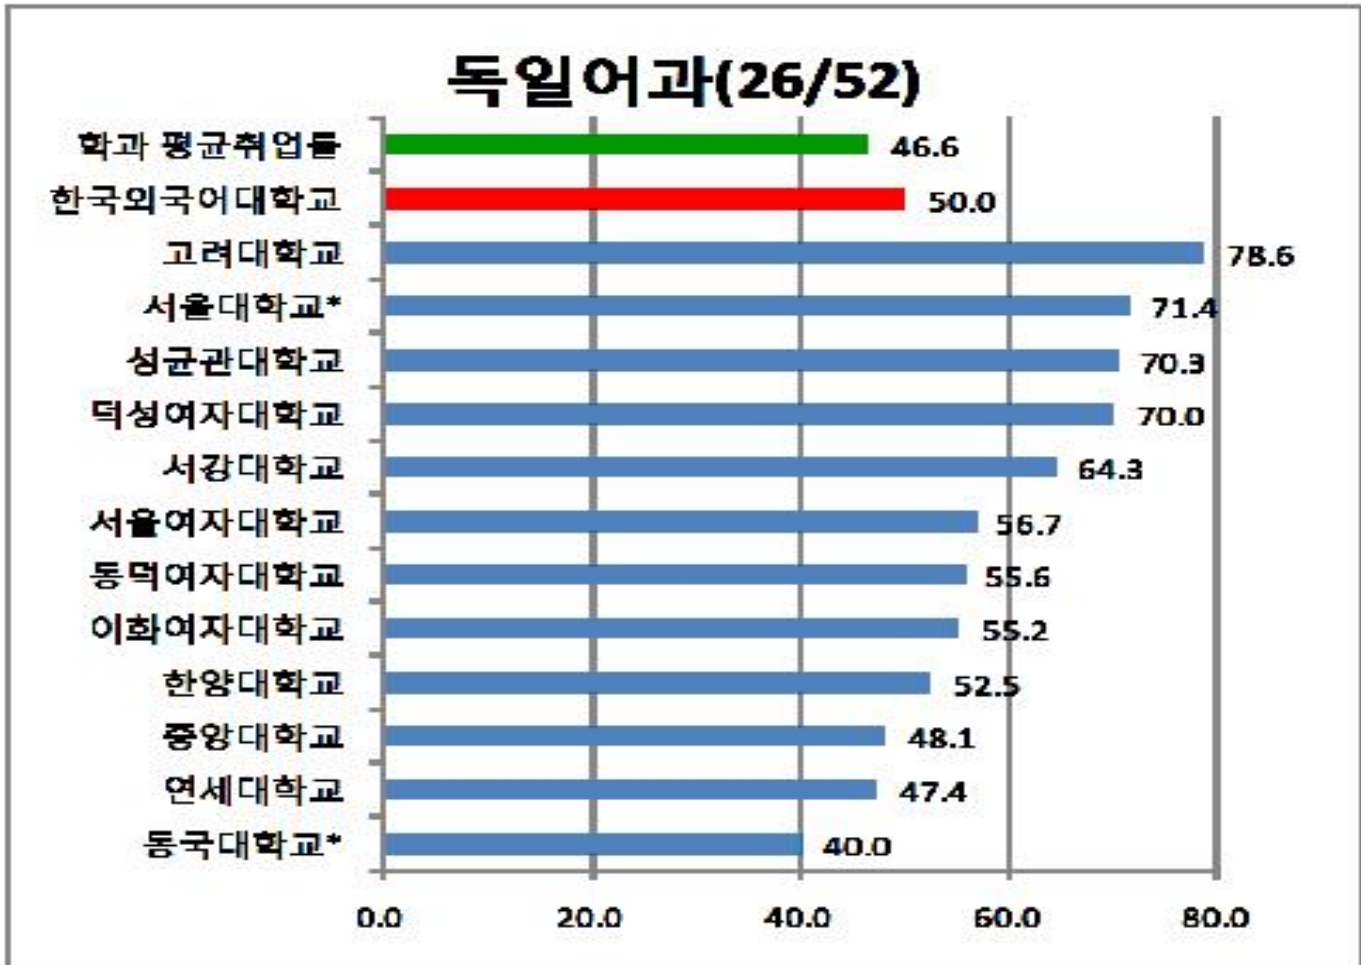

▣ 취업 기업 현황

대우인터네셔널, 대한항공, 롯데면세점, 삼성생명, 삼성SDI, 삼성SDS, 서울반도체, 세방주식회사, 쉐보레, 신신기계, 신용보증기금, 신한은행, 아모레퍼시픽, 아시아나항공, 우리은행, 우리투자증권, 이노션, 이화회계법인, 제일제당, 콘래드서울, 한국관광공사, 한국남부발전, 한국문화재보호재단, 한화호텔앤리조트, 해커스교육그룹, 현대오트예버, CJ대한통운, CSAV Korea, DHL Korea, MBC