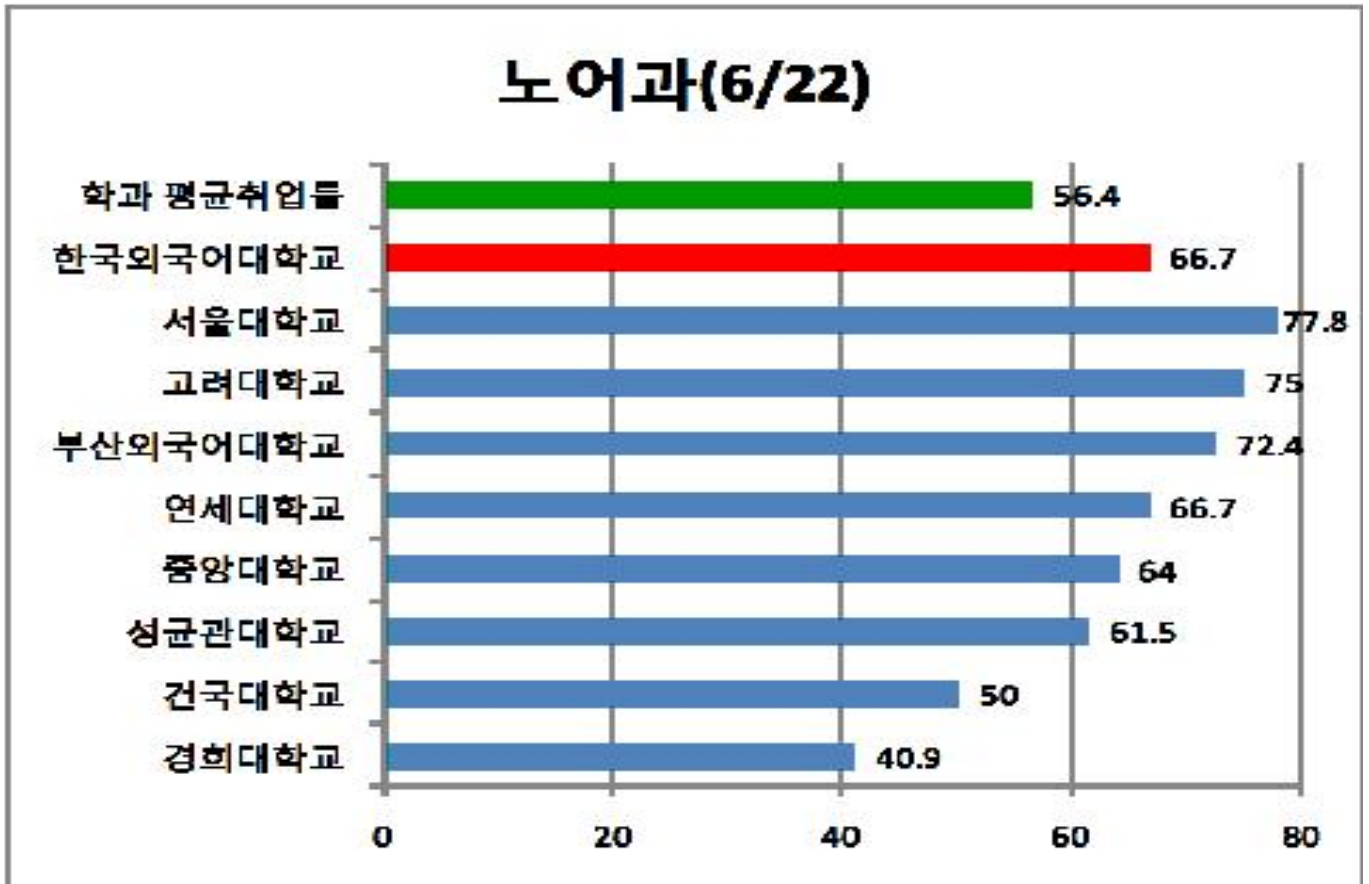

▣ 취업 기업 현황

범한판토스(2), 서브원, 쉐든기업, 썬 인터네셔널, 아이앤티, 우리은행(2), 윤선생영어교실, 이트너스, 코트라, 파리크라상, 현대엔지니어링, 현대엘리베이터, 현대종합상사, GS칼텍스, LG화학