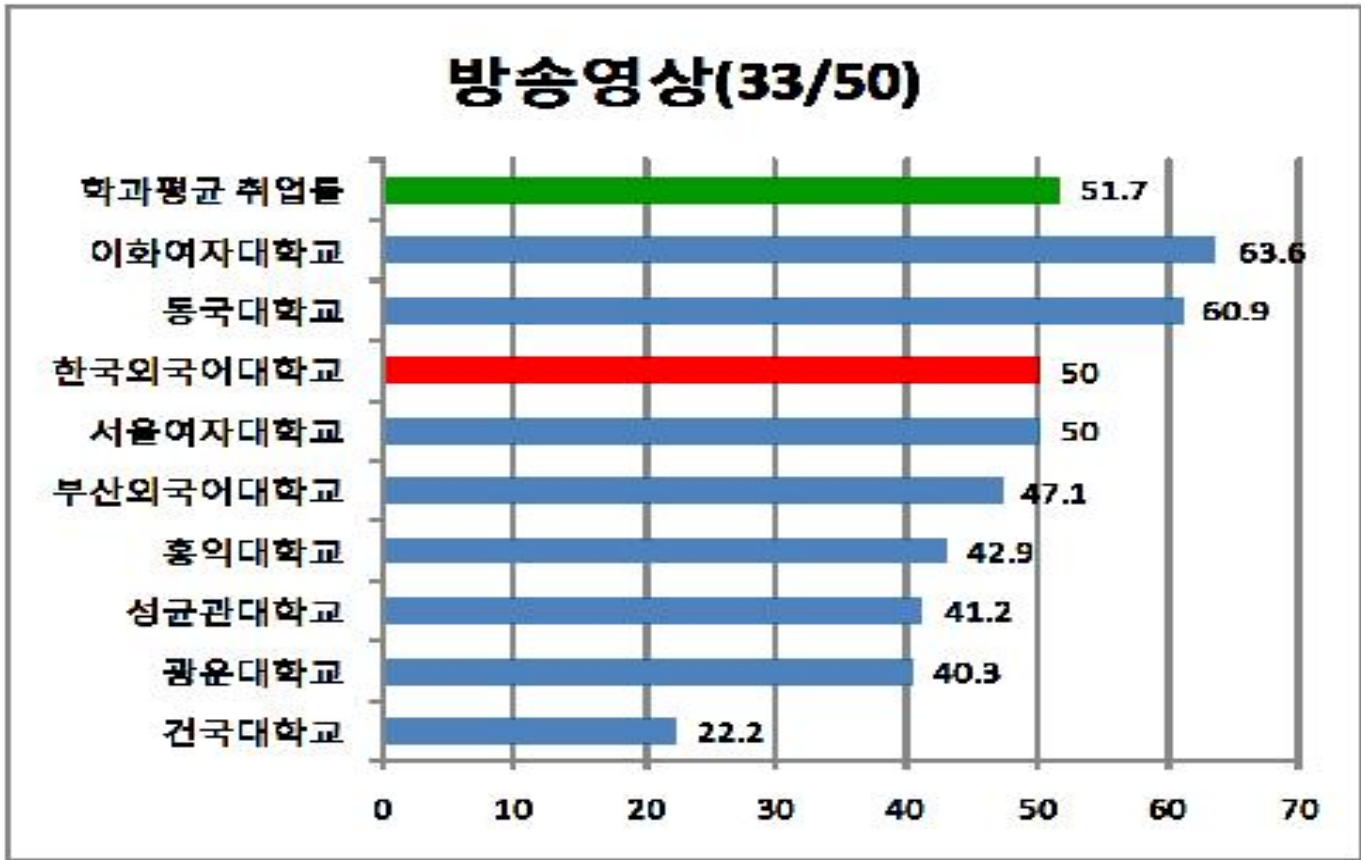

■ 취업 기업 현황

○ 언론·정보전공

동부라이텍, 미디컴, 서울신문, 언론진흥재단, 외환은행, 유니클로, 조선비즈, SK텔레콤

○ 신문방송학과

계영정보통신, 경기일보, 안진회계법인

○ 광고·홍보전공

그레이프커뮤니케이션즈, 셀트리온, 스포카, 한컴(HanComm.), 현대하이스코, LG생활건강, SBS

○ 방송·영상전공