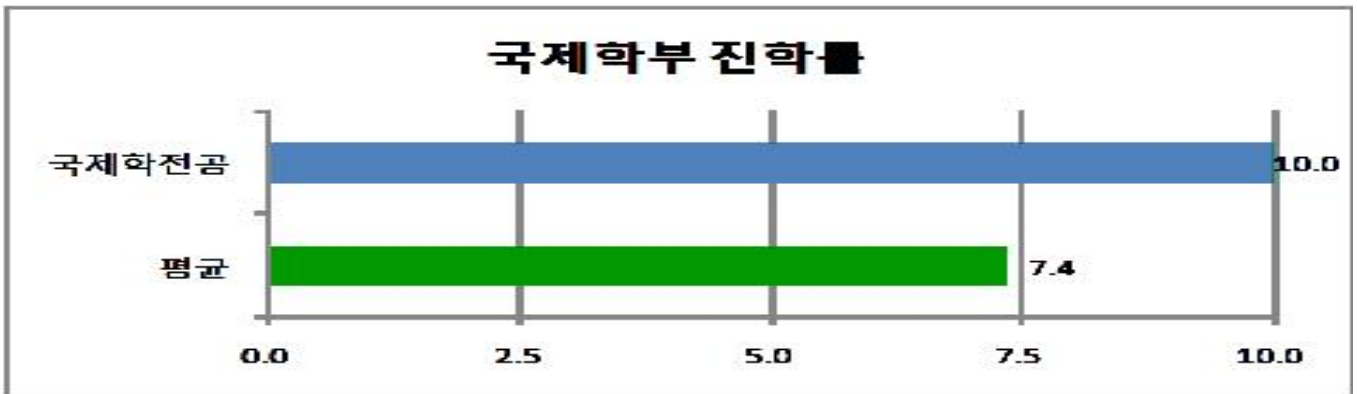

경제학부(33/88)

경제학부 진학률

■ 취업 기업 현황

나이스 피앤아이, 동부화재, 두산중공업, 라이나생명보험, 삼성테크윈, 서울대학교, 원광대학교 대학원, 전국경제인연합회, 주택금융공사, 한국투자증권, 한화63시티, IK인터내셔널, LG서브윈

■ 취업 기업 현황

(주)카피정보, 고용노동부, 국제종합기계, 국회사무처, 금융결제원, 기아자동차, 대명TS, 대우조선해양, 대한항공, 동아제약, 동양매직, 롯데백화점, 루이비통 코리아, 메트라이프 생명, 벤츠코리아, 산업은행(2), 삼성메디슨, 삼성생명, 서울보증보험, 센츄리21코리아, 수도권매립지관리공사, 신영목재, 신한금융투자, 신한생명, 신한은행(4), 신한카드, 안전회계법인, 애경그룹, AKSNB, 에어차이나, 오리온, 자산관리공사, 정책금융공사, 제일모직(2), 한국국방연구원, 한라공조, 한세실업, 한솔섬유, 한화투자증권, 해양건설, 해커스교육그룹, 현대 다이노스, 현대건설, 현대글로벌비스, 현대백화점, 현대약품, 현대엔지니어링, 현대자산운영, 현대종합상사, 현대중공업, 흥플러스, 화승 인더스트리, CJ CGV, CJ제일제당, HTC, KB국민은행, LS NIKKO 동제련, LS전선, SK브로드밴드(2), YTN