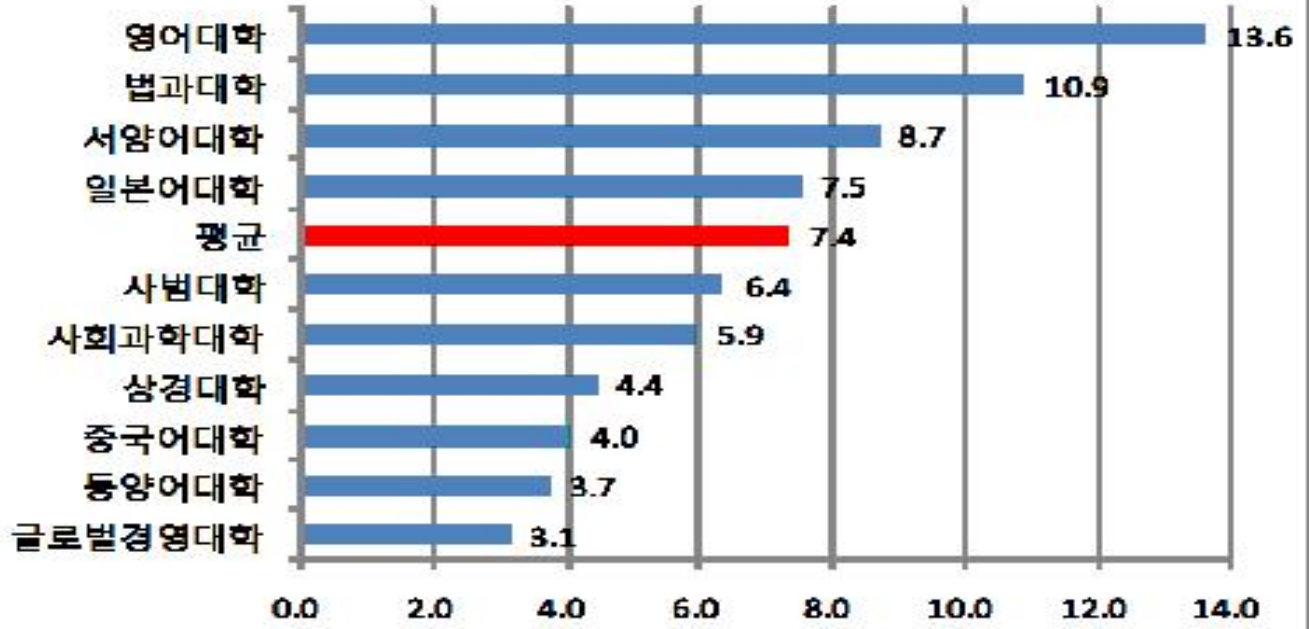

<2013년 서울캠퍼스 단과대학별 진학률>