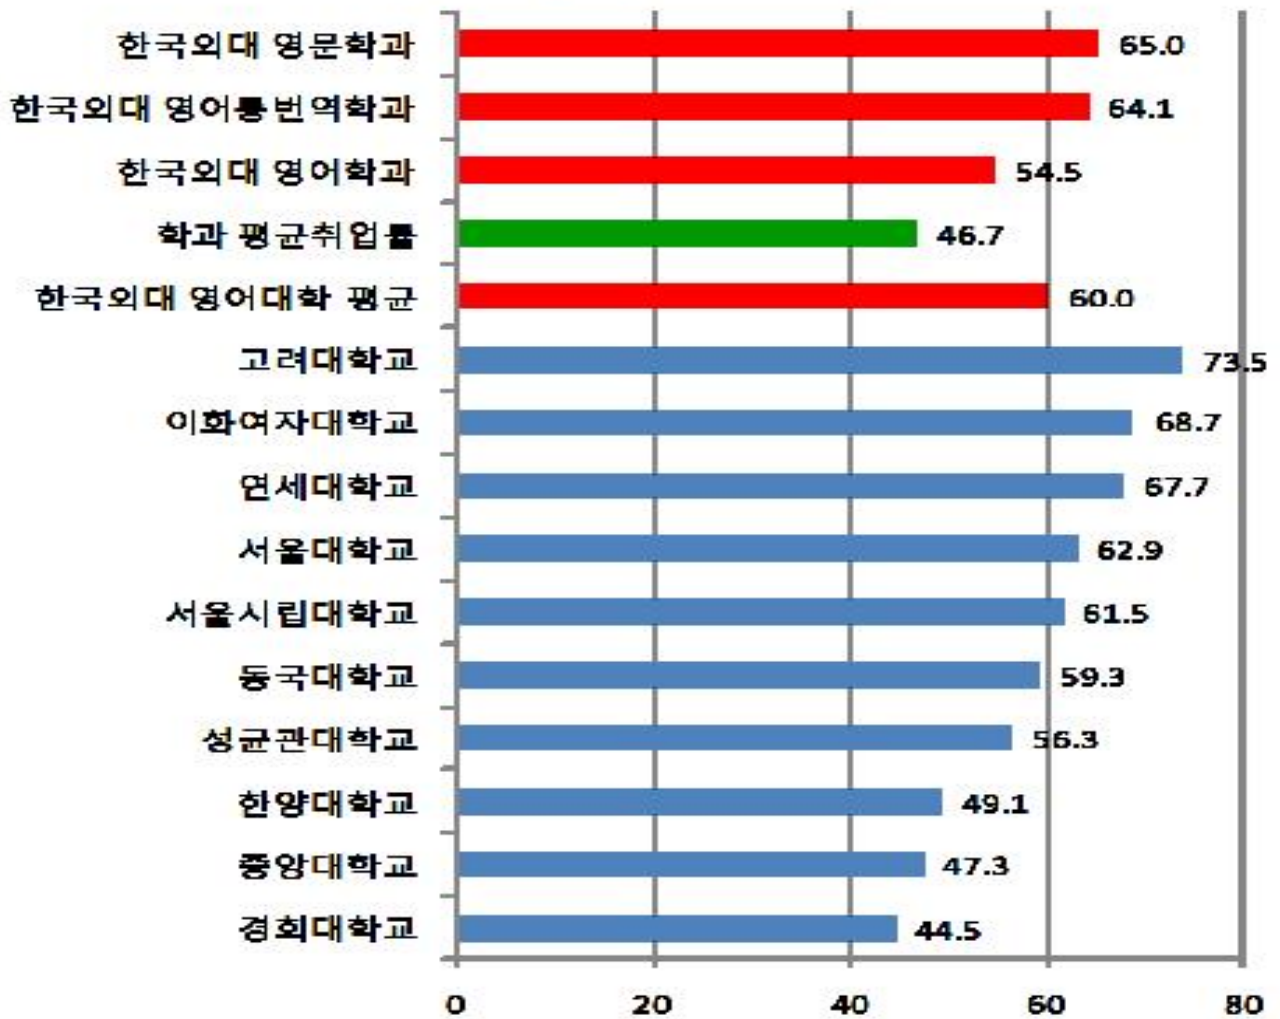

영어대학(19/134)