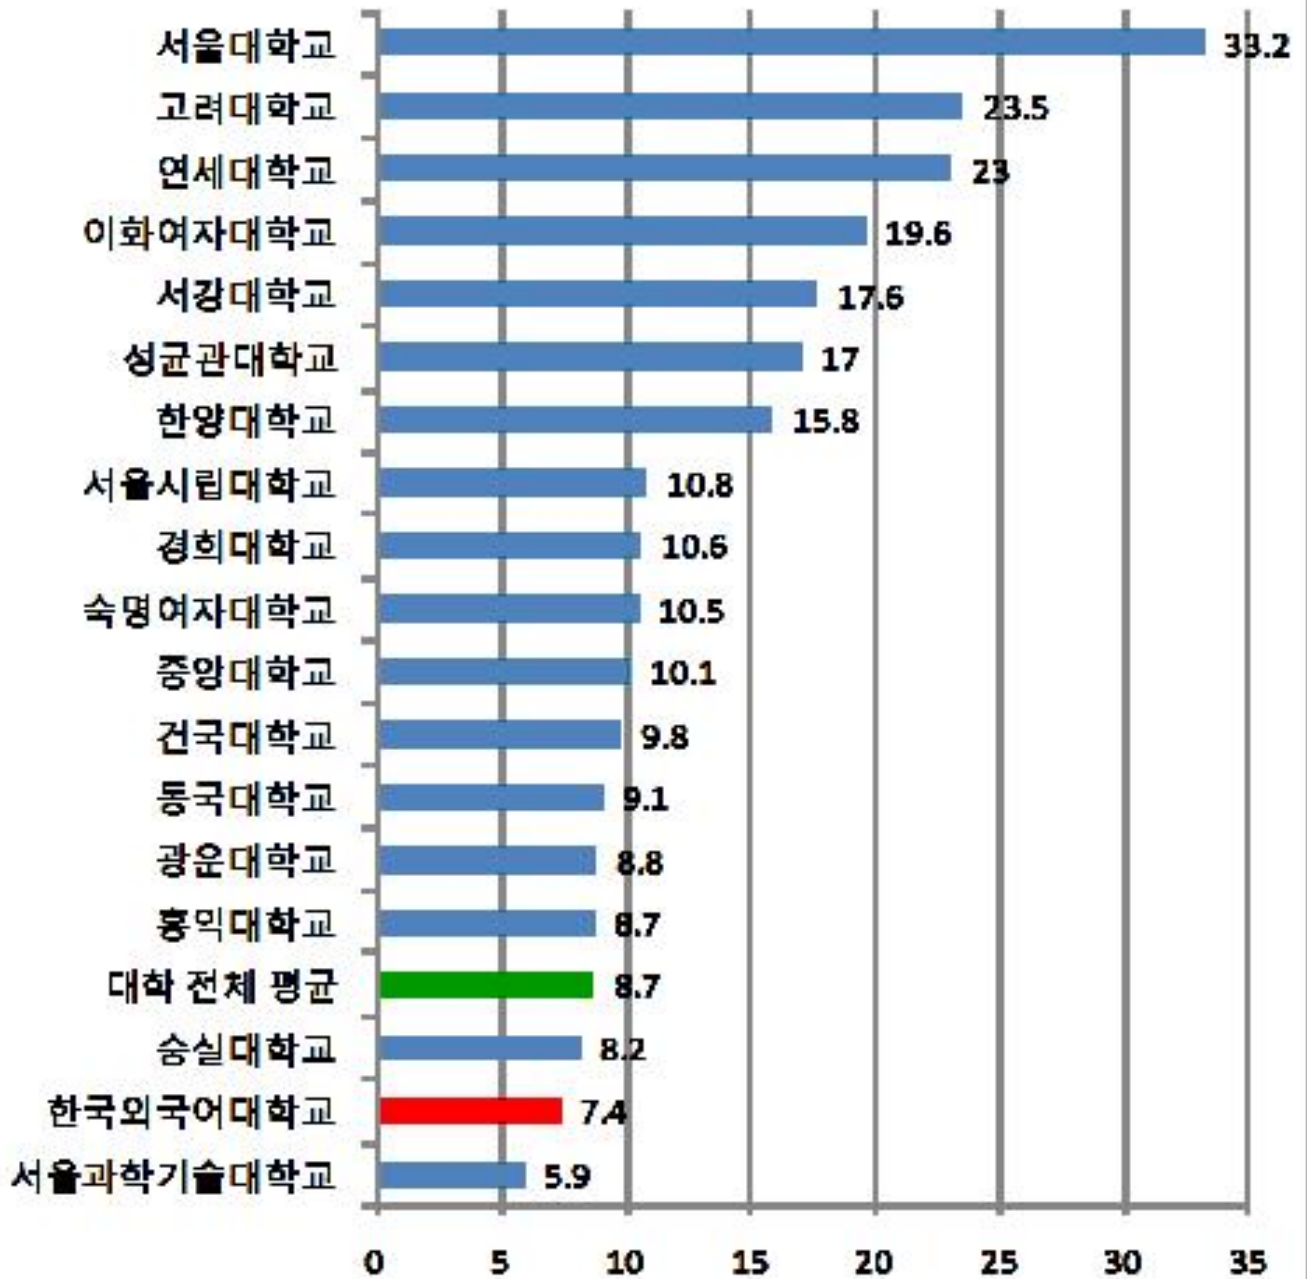

2013년 취업률 결과(요약)

- 서울캠퍼스 -

2013. 10

학생복지처 경력개발센터

<2013년 서울 주요대학 취업률>

<2013년 서울 주요대학 진학률>

<2013년 서울캠퍼스 단과대학별 취업률>

<2013년 서울캠퍼스 단과대학별 남/녀별 취업률>

<2013년 서울캠퍼스 단과대학별 진학률>

<2013년 서울캠퍼스 단과대학별 남/녀별 진학률>

< 2013년 서울캠퍼스 학과별 취업률 >

< 2013년 서울캠퍼스 학과별 진학률 >

II. 2013년 학과별 취업률

<교육부 학과(전공)분류체계에 따른 우리대학 학과 취업률 및 순위표>

대계열	소계열	소계열 학과별 평균 취업률 (%)	우리대학 학과(부),전공	우리대학 학과(부),전공 취업률 (%)	우리대학 취업률 순위/대상대학 수
인문 계열	기타아시아어·문학	56.8	마인어과, 아랍어과, 태국어과, 베트남어과, 인도어과, 터키·아제르바이잔어과, 이란어과, 몽골어과	74.7	2/8
	기타유럽어·문학	52.2	이탈리아어과, 포르투갈(브라질)어과, 네덜란드어과, 스칸디나비아어과	62.5	2/10
	독일어·문학	46.6	독일어과	50.0	26/52
	러시아어·문학	56.4	노어과	66.7	6/22
	스페인어·문학	54.9	스페인어과	66.3	7/15
	영미어·문학	46.7	영문학과, 영어학과, 영어통번역학과	60.0	19/134
	일본어·문학	47.2	일본학부	51.9	24/77
	중국어·문학	52.2	중국학부	69.6	13/93
	프랑스어·문학	46.6	프랑스어과	60.3	8/45
사회 계열	경영학	59.4	경영학부	72.3	21/157
	경제학	57.2	경제학부	56.9	33/88
	국제학	55.2	국제학부	53.1	13/27
	무역·유통학	57.4	국제통상학과	73.7	13/92
	법학	40.5	법학과	46.9	26/99
	언론·방송·매체학	51.5	언론·정보전공, 신문방송	58.3	21/78
	광고·홍보학	54.6	광고·홍보전공	43.8	39/48
	영상·예술	51.7	방송·영상전공	50.0	33/59
	정치외교학	50.9	정치외교학과	51.9	21/51
	행정학	46.6	행정학과	39.5	91/127
교육 계열	언어교육	34.3	영어교육과, 프랑스어교육과, 독일어교육과, 한국어교육과	45.6	10/46