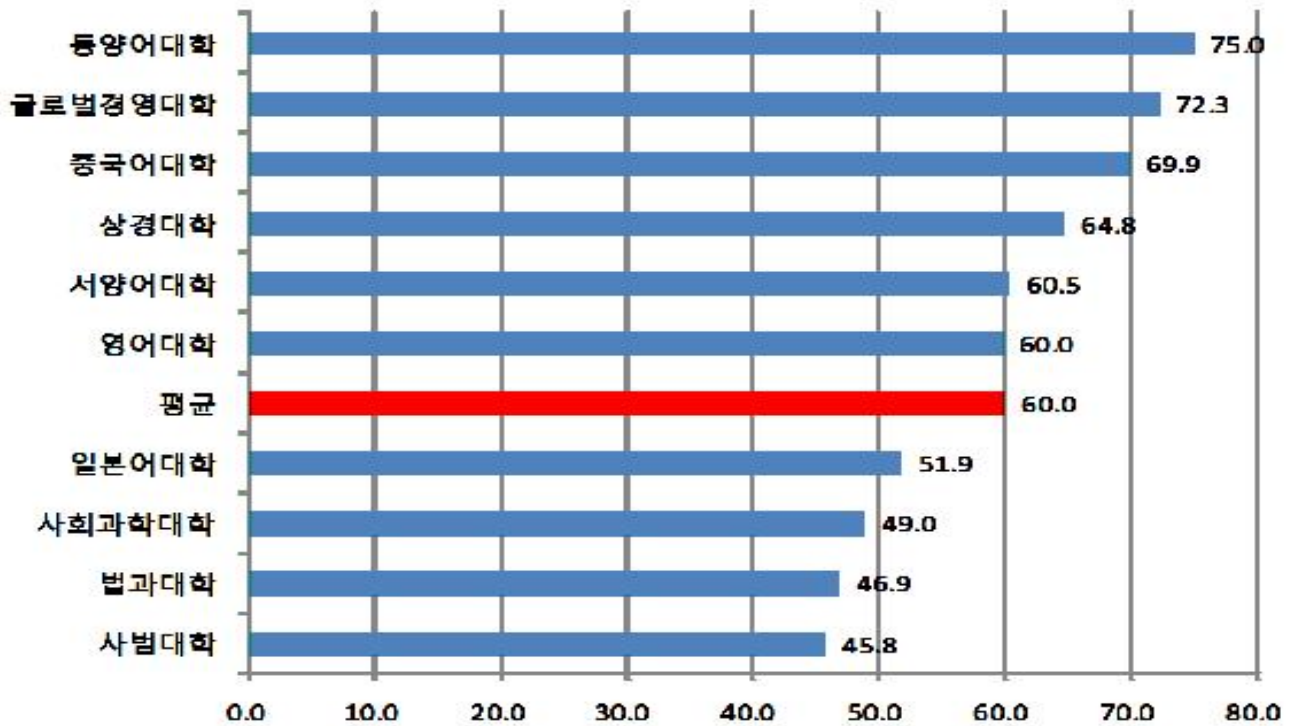

2013년 취업률 결과(요약)

- 서울캠퍼스 -

2013. 10

학생복지처 경력개발센터

<2013년 서울 주요대학 취업률>

<2013년 서울 주요대학 진학률>

<2013년 서울캠퍼스 단과대학별 취업률>

<2013년 서울캠퍼스 단과대학별 남/녀별 취업률>