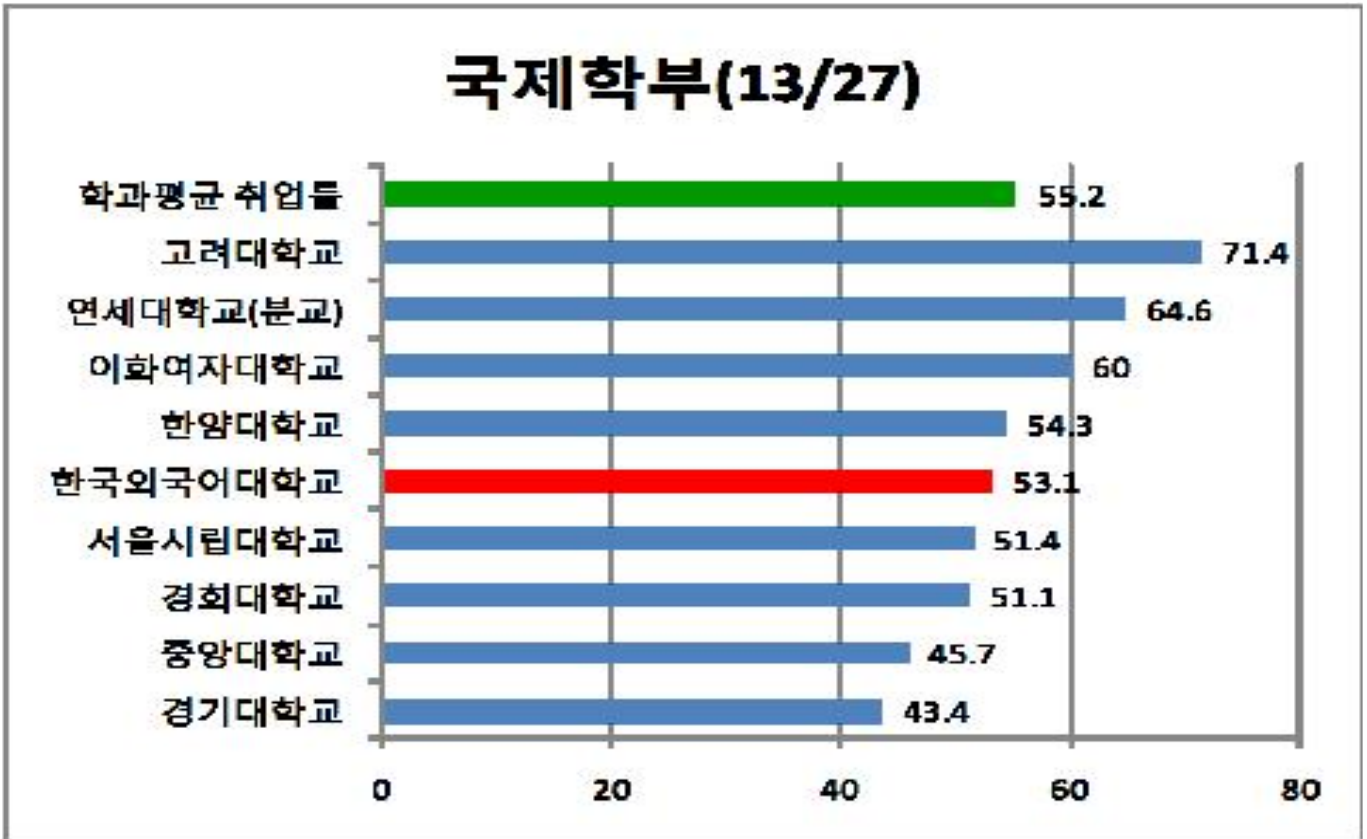

경제학부(33/88)

경제학부 진학률

■ 취업 기업 현황

나이스 피앤아이, 동부화재, 두산중공업, 라이나생명보험, 삼성테크윈, 서울대학교, 원광대학교 대학원, 전국경제인연합회, 주택금융공사, 한국투자증권, 한화63시티, IK인터내셔널, LG서브윈

■ 취업 기업 현황

(주)카피정보, 고용노동부, 국제종합기계, 국회사무처, 금융결제원, 기아자동차, 대명TS, 대우조선해양, 대한항공, 동아제약, 동양매직, 롯데백화점, 루이비통 코리아, 메트라이프 생명, 벤츠코리아, 산업은행(2), 삼성메디슨, 삼성생명, 서울보증보험, 센츄리21코리아, 수도권매립지관리공사, 신영목재, 신한금융투자, 신한생명, 신한은행(4), 신한카드, 안전회계법인, 애경그룹, AKSNB, 에어차이나, 오리온, 자산관리공사, 정책금융공사, 제일모직(2), 한국국방연구원, 한라공조, 한세실업, 한솔섬유, 한화투자증권, 해양건설, 해커스교육그룹, 현대 다이노스, 현대건설, 현대글로벌비스, 현대백화점, 현대약품, 현대엔지니어링, 현대자산운영, 현대종합상사, 현대중공업, 흥플러스, 화승 인더스트리, CJ CGV, CJ제일제당, HTC, KB국민은행, LS NIKKO 동제련, LS전선, SK브로드밴드(2), YTN