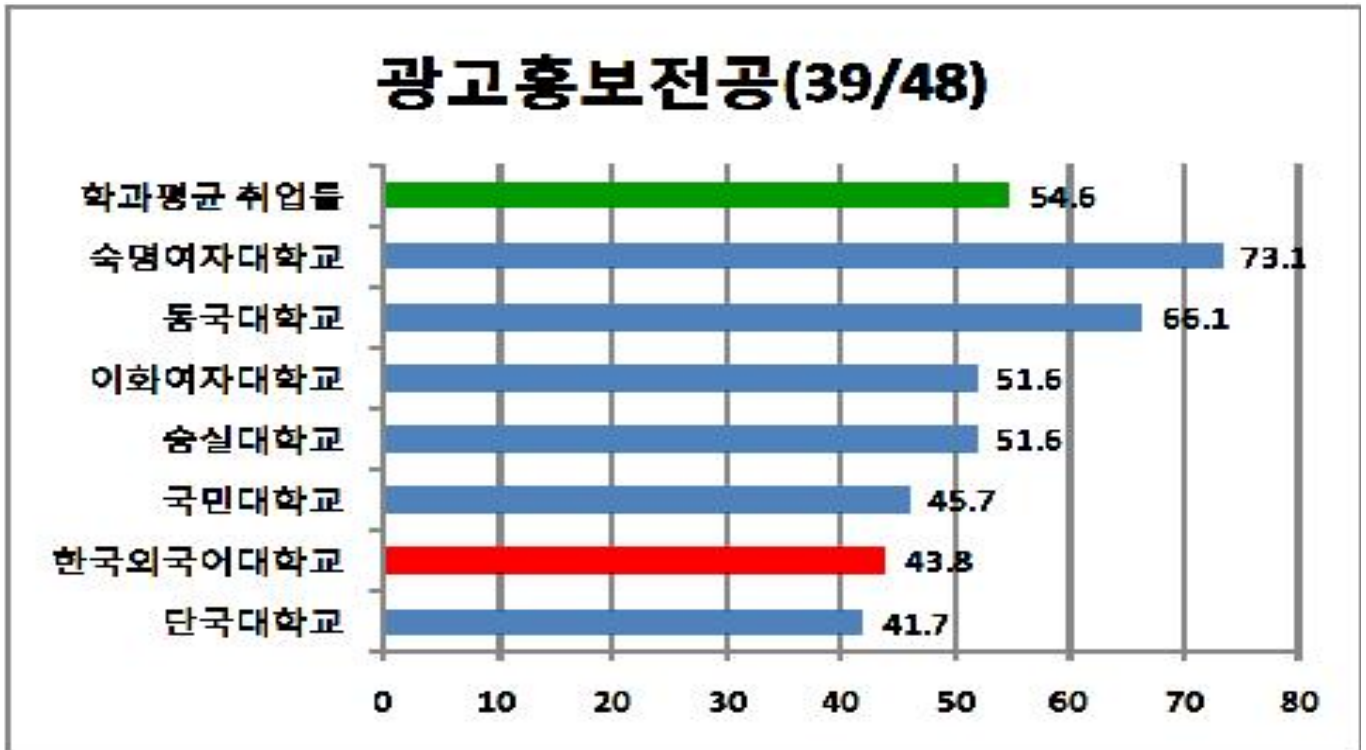

○ 광고·홍보전공

그레이프커뮤니케이션즈, 셀트리온, 스포카, 한컴(HanComm.), 현대하이스코, LG생활건강, SBS