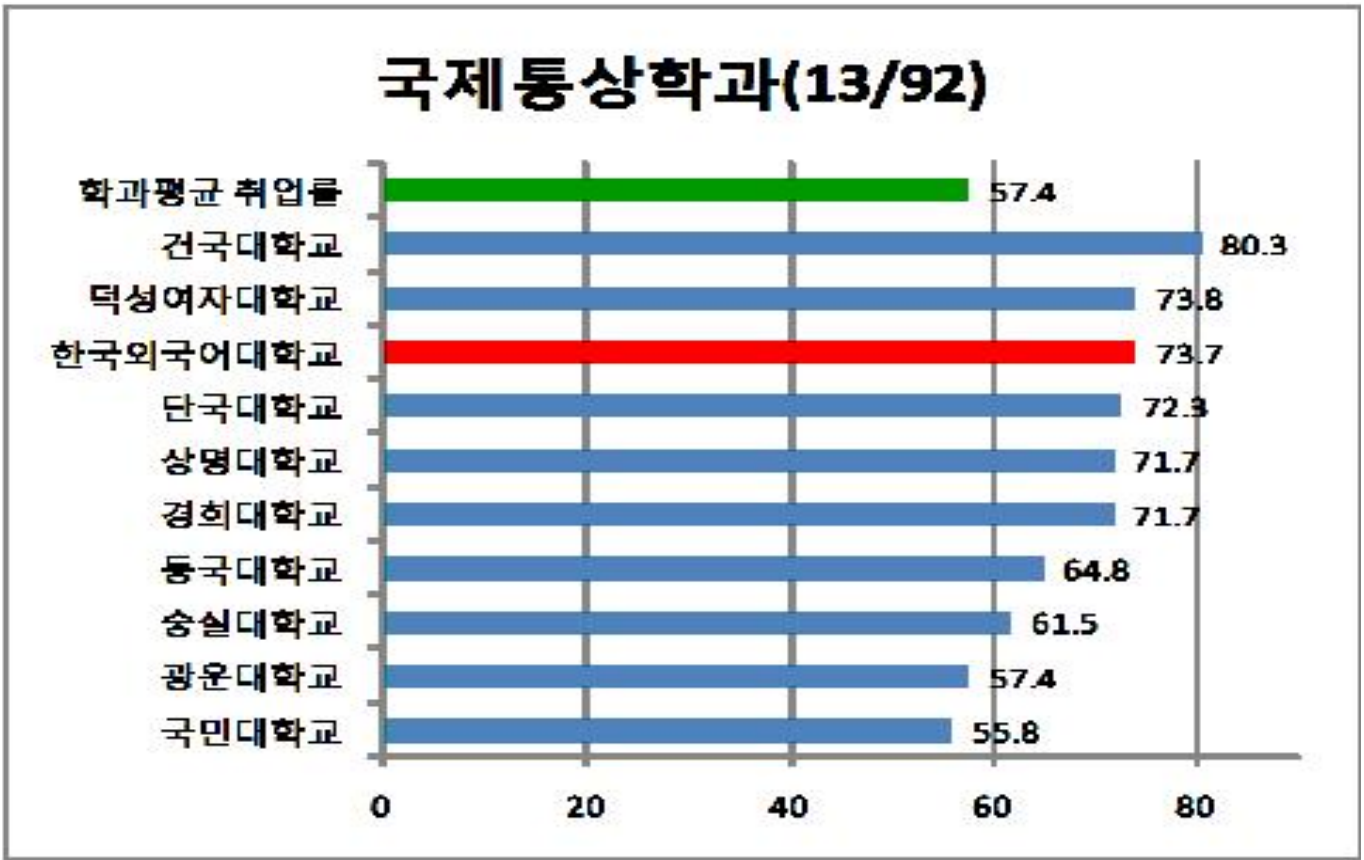

■ 취업 기업 현황

관세법인 A1, 국방과학연구소, 금호석유화학, 금호타이어, 금호PNB 석유화학, 기아자동차, 기업은행, 김앤장법률사무소(2), 대우인터내셔널, 롯데아사히주류, 법무법인 광장, 삼성 SDS(2), 삼성전자로지텍, 삼성화재, 신세계백화점, 신협중앙회, 유비누리, 정식품, 제로투세븐, 중소기업중앙회, 프래칩스, 프레페레, 하나은행, 한국항공우주산업, 한세실업, 한화손해보험, 헨켈, 현대글로벌비스, 화승R&A, Asics Korea, CJ E&M, CJ freshway, CJ오쇼팀, LG CLS, LG화학, LIG자동차손해사정, SK종합화학