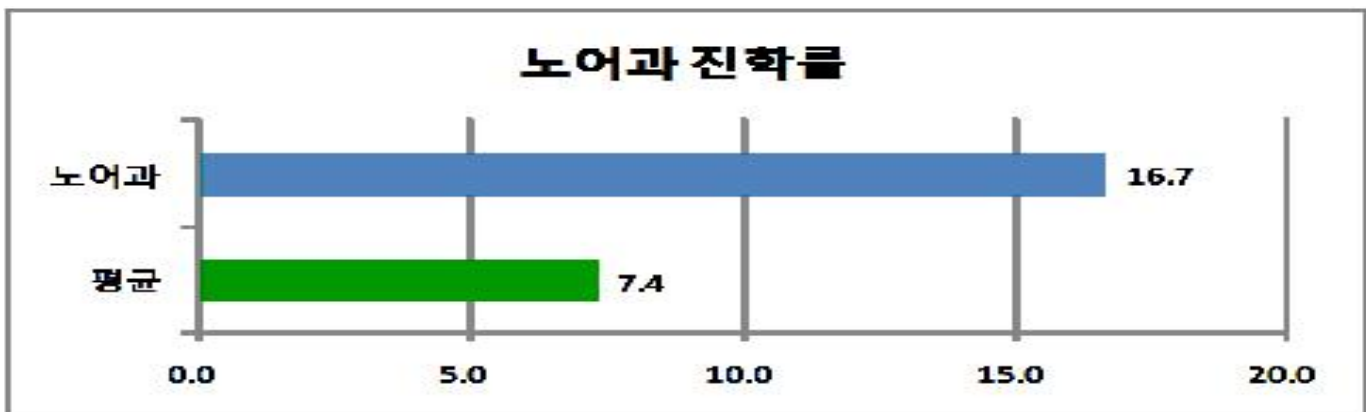

▣ 취업 기업 현황

범한판토스(2), 서브원, 쉐든기업, 썬 인터네셔널, 아이앤티, 우리은행(2), 윤선생영어교실, 이트너스, 코트라, 파리크라상, 현대엔지니어링, 현대엘리베이터, 현대종합상사, GS칼텍스, LG화학