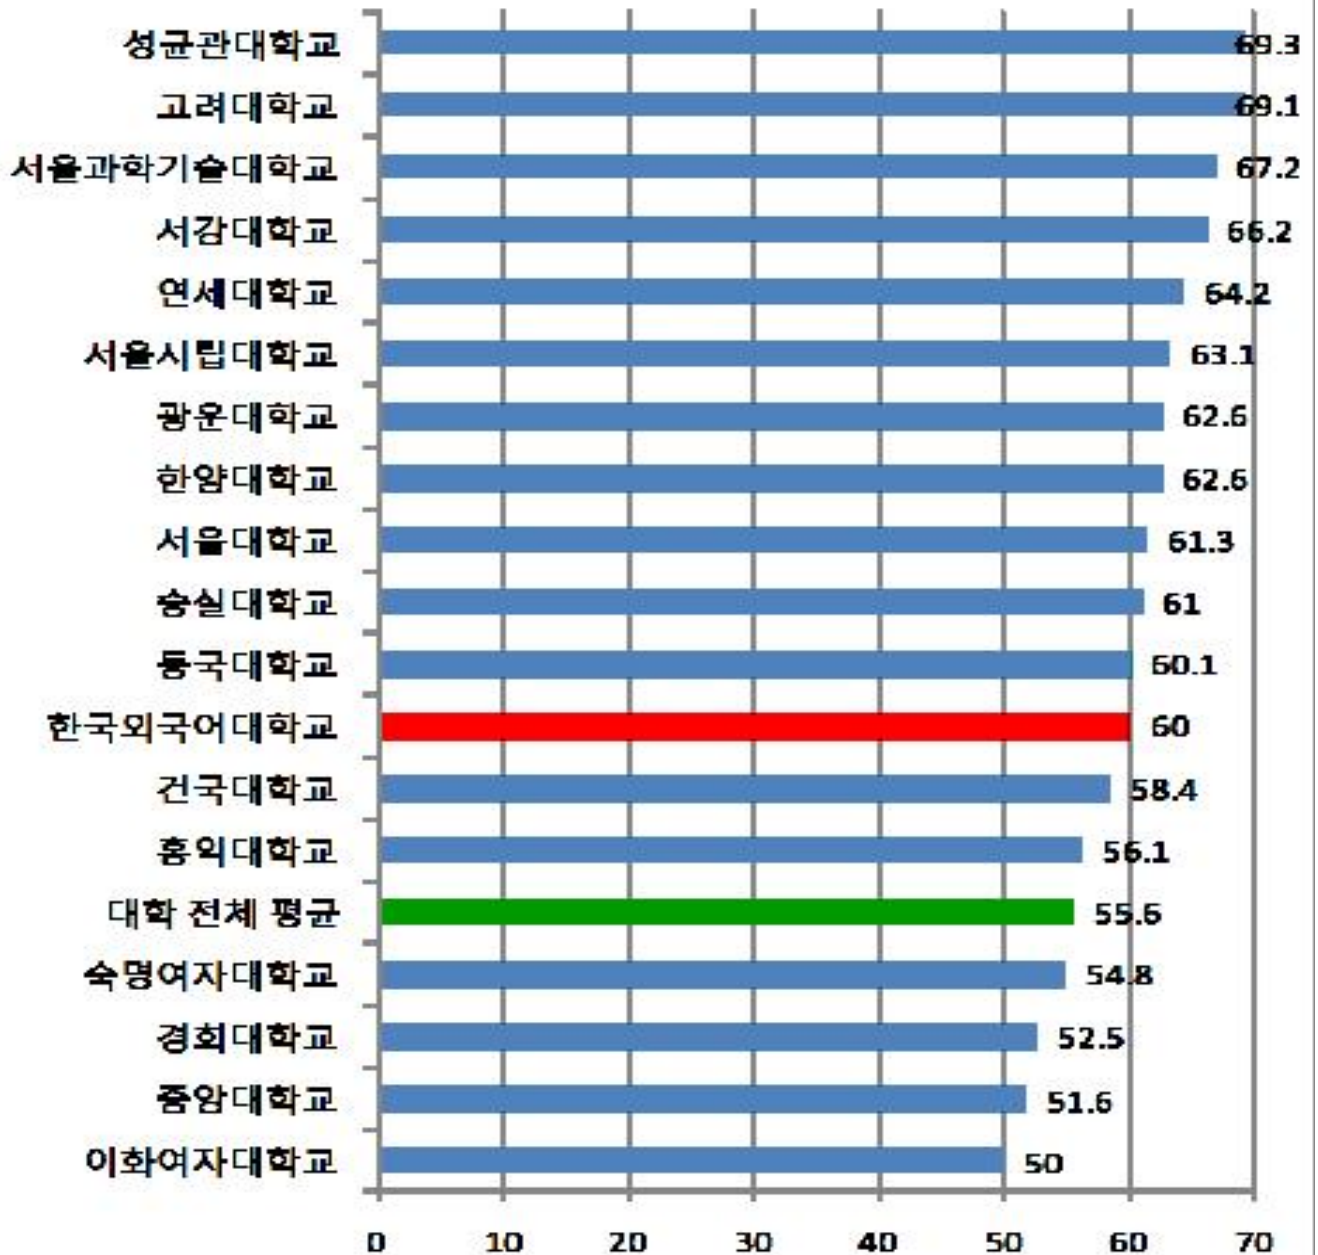

2013년 취업률 결과(요약)

- 서울캠퍼스 -

2013. 10

학생복지처 경력개발센터

<2013년 서울 주요대학 취업률>

<2013년 서울 주요대학 진학률>

<2013년 서울캠퍼스 단과대학별 취업률>

<2013년 서울캠퍼스 단과대학별 남/녀별 취업률>