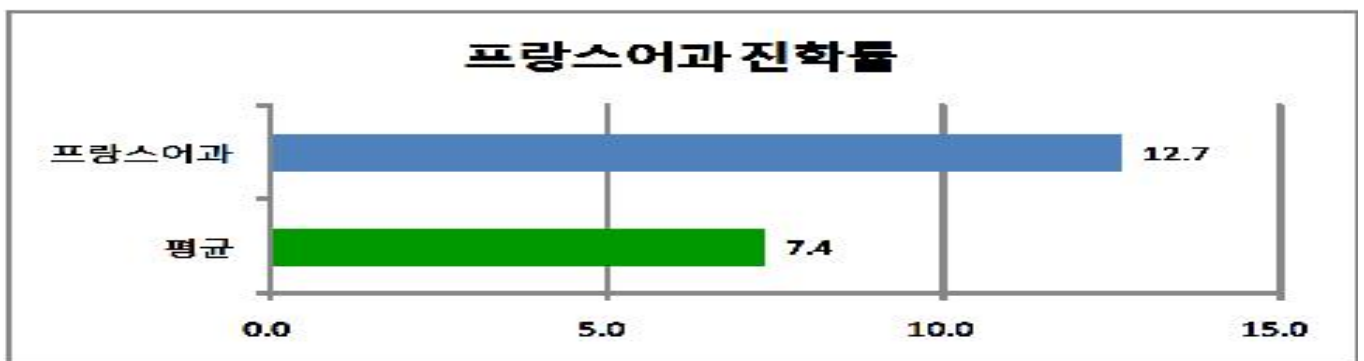

■ 취업 기업 현황

농심, 농협은행, 대우인터네셔널(2), 동원산업, 레드불(Redbull), 법무법인 김앤장, 벤틀리시스템코리아(Bentley System Korea Inc), 삼성전기, 삼성전자, 삼성SDS, 삼일회계법인, 서울대학교 어린이병원 후원회, 성신E&C, 세아상역, 신한은행, 에어프랑스(Air France), 외환은행, 이랜드(2), 제주방송, ㈜디케이코, ㈜플레이스엠, 한국관광공사, 한국농촌경제연구원, 한국수력원자력, 한국일보, 한국전력공사(2), 한진해운, 한화L&C, 해커스교육그룹, CJ E&M, CJ라이온, CJ올리브영, CJ홈쇼핑, KOTRA, LG전자, LS산전