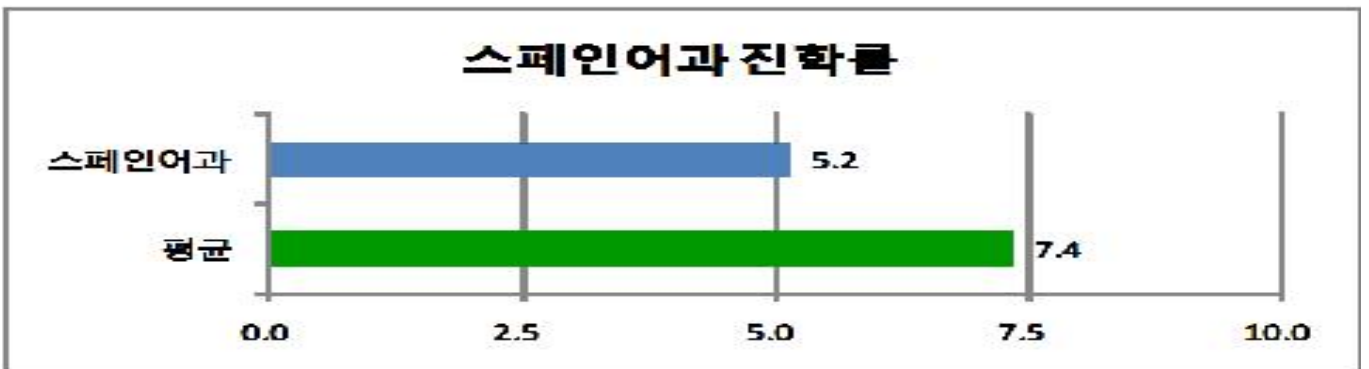

▣ 취업 기업 현황

고려아연, 고양중학교, 국제교류증진협회, 굿팩코리아, 녹십자, 대우인터내셔널, 대우조선해양(2), 대우증권, 대한항공, 범한판토스, 법무법인 대륙아주, 브랜드 앤 컴퍼니, 삼성물산(건설), 삼성물산(상사), 세아상역(4), 신용보증기금, 신한은행, 외환은행, 월비스, 인턴글로벌, 제일기획, (주)사스코, 태평양물산, 한국광물자원공사, 한국남동발전, 한국동서발전, 한국인터넷진흥원, 한국장애인고용공단, 한국주택공사, 한국타이어, 한국항공우주산업, 한진해운, 한화이글스, 현대자동차, Cj CGV, CJ제일제당, GS홈쇼핑, IBM코리아, LG CNS(2), LG상사, LG전자, LG화학, LGCNS, LS산전, OEC 해준